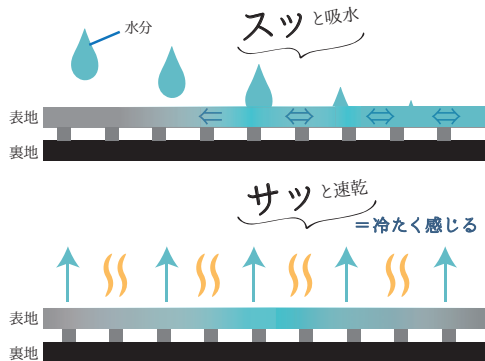

スーパークールタオルで使用している繊維の断面は **星形の異形断面繊維**。通常のポリエステル繊維よりも **素早く水分を吸収・発散→気化熱を素早く大量に奪います。だから冷たさが違います。**

【吸水速乾の流れ】

水分を吸った場所から **すばやく広く拡散** するので **吸水量が多い!**

吸水・拡散  
速乾・ひんやり

広範囲で大量の気化熱を奪うから **しっかり冷たさを感じます!**

Point 2