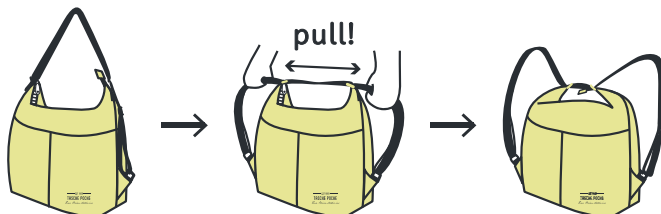

HOW TO USE

ショルダーストラップを
左右に引くと
バッグからリュックへ大変身!