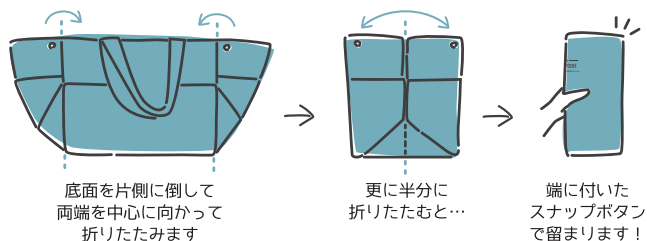

73189 ブルー  
JAN4521515111273

内側は保冷シート仕様+保冷剤を入れられる網ポケット付！

折りたためばコンパクト！ 内側は保冷剤を入れられるポケット付

使わない時は、畳んでスナップボタンで留められます

底面を片側に倒して  
両端を中心に向かって  
折りたたみます

更に半分に  
折りたたむと…

端に付いた  
スナップボタン  
で留まります！

ポッシュ