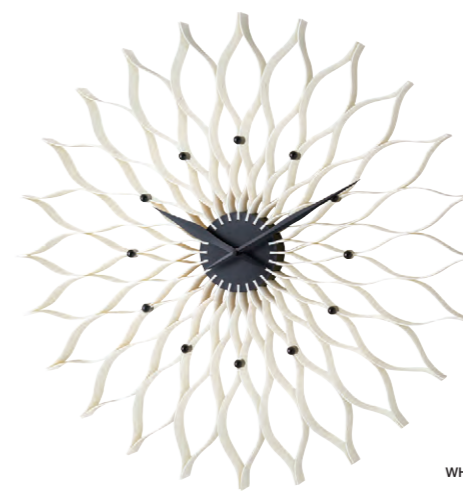

Fioritura [フィオリトゥーラ]

CL-2946 ¥17,800+税
W75×H75×D5cm / 重量: 1.6kg

素材: プラスチック / ステップムーブメント
壁掛け用木ネジ付 / 単3乾電池 (別売)

WH