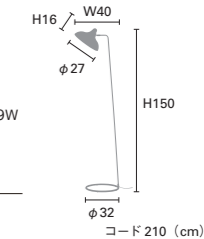

Dona [ドナ]

白熱 LT-4053 ¥20,100+税

電球: E26/60W クリアハウス球付
重量: 2.6kg

LED LT-4054 ¥21,600+税

電球: E26/60W相当 一般球形LED電球 (電球色) 付 消費電力7.9W
重量: 2.7kg

電球なし LT-4055 ¥19,800+税

素材: スチール / 点灯: フットスイッチ (点灯→消灯)
※セードの角度が調節できます。