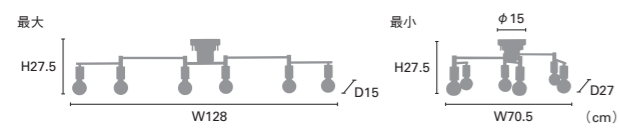

Polare [ポラレ]

- **白熱 LT-4067** ¥29,800+税
  電球：E26/60W φ70 クリアボール球×6付 / 重量：2.4kg
- **白熱 LT-4068** ¥29,800+税
  電球：E26/60W φ70 ホワイトボール球×6付 / 重量：2.4kg
- **LED LT-4069** ¥44,800+税
  電球：E26/60W相当 ボール球形LED電球（電球色）×6付 消費電力7W×6 / 重量：3.3kg
- **電球なし LT-4070** ¥28,000+税

素材：スチール / 点灯：壁スイッチ（点灯→消灯） ※アームを可動できます。