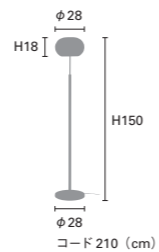

### Melander [メランデル]

白熱 LT-4233 ¥30,000+税

電球: E26/40W クリアハウス球付  
重量: 6.6kg

LED LT-4234 ¥31,500+税

電球: E26/60W相当 一般球形LED電球 (電球色) 付  
消費電力7.9W  
重量: 6.7kg

電球なし LT-4235 ¥29,700+税

素材: スチール、ガラス  
点灯: フットスイッチ (点灯→消灯)