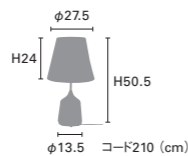

## Valka Table Lamp [ヴァルカ テーブル ランプ]

白熱 LT-3605 ¥15,100+税

電球: E26/60W ホワイトハウス球付 / 重量: 1.5kg

LED LT-3606 ¥16,600+税

電球: E26/60W相当 一般球形LED電球 (電球色) 付 消費電力7.9W / 重量: 1.6kg

電球なし LT-3607 ¥14,800+税

素材: 布、ガラス、木、スチール / 点灯: ロータリースイッチ (点灯→消灯)  
※セードの角度が調節できます。