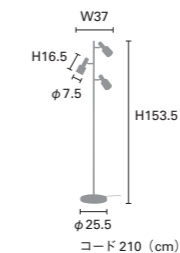

### Ferdi Floor Lamp [フェルディフロアランプ]

白熱 LT-4219 ¥25,000+税

電球: E17/25W ホワイトミニ球×3付  
重量: 4.4kg

LED LT-4220 ¥29,890+税

電球: E17/40W相当 小形LED電球 (電球色) ×3付 消費電力4.4W×3  
重量: 4.5kg

電球なし LT-4221 ¥24,490+税

素材: スチール / 点灯: フットスイッチ (点灯→消灯)  
※セードの角度が調節できます。