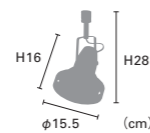

Churo [チュロ]

白熱 LT-4044 ￥9,800+税

電球：E17/40W クリアミニ球付 / 重量：0.5kg

LED LT-4045 ￥11,430+税

電球：E17/40W相当 小形LED電球 (電球色) 付 消費電力4.4W / 重量：0.6kg

電球なし LT-4046 ￥9,630+税

素材：スチール、ガラス、アルミ / 点灯：壁スイッチ (点灯→消灯)

※セードの角度が調節できます。

※こちらの商品はダクトレール (天井配線器具) にのみ取り付け可能です。

Orizzonte (D) [オリゾンテ D]

白熱 LT-3492 ￥7,500+税

電球：E26/60W ホワイトハウス球付 / 重量：0.5kg

LED LT-3493 ￥9,000+税

電球：E26/60W相当 一般球形LED電球 (電球色) 付 消費電力7.9W / 重量：0.6kg

電球なし LT-3494 ￥7,200+税

素材：スチール、木 / 点灯：壁スイッチ (点灯→消灯)

※セードの角度が調節できます。

※こちらの商品はダクトレール (天井配線器具) にのみ取り付け可能です。

Bronte [ブロンテ]

白熱 LT-3827 ￥7,500+税

電球：E17/60W φ50 ホワイトボール球付 / 重量：0.3kg

LED LT-3828 ￥8,950+税

電球：E17/40W相当 小形LED電球 (電球色) 付 消費電力4.4W / 重量：0.4kg

電球なし LT-3829 ￥7,150+税

素材：スチール、木 / 点灯：壁スイッチ (点灯→消灯)

※アームを可動できます。

※こちらの商品はダクトレール (天井配線器具) にのみ取り付け可能です。

Glass Bau (S) [グラスバウ S]

白熱 LT-1143 ￥10,100+税 ※単品画像はLT-1143です。

電球：E26/60W クリアハウス球付 / 重量：1.1kg

レトロ LT-1144 ￥11,600+税

電球：E26/60W レトロ球付 / 重量：1.1kg

LED LT-1145 ￥11,600+税

電球：E26/60W相当 一般球形LED電球 (電球色) 付 消費電力7.9W / 重量：1.2kg

電球なし LT-1146 ￥9,800+税

素材：ガラス、スチール、アルミ / 点灯：壁スイッチ (点灯→消灯)

(クリアガラス)

(クラックガラス)

Ilima Ductrail [イリマ ダクトレール]

ペンダントライトやスポットライトを取り付けられる照明用配線レール器具。

一カ所の天井照明器具に設置することで、複数の照明器具が取り付けられます。

ダイニングテーブル上にペンダントライトを複数吊るしたり、

スポットライトの台数を増やしたりと、スタイリングの幅が広がります。

味わい深いアンティークゴールドのカラーがお部屋の印象を格上げします。

LP-4003 ￥15,800+税 重量：1.5kg

素材：スチール、プラスチック

電気容量：5A (100V電源で500W) まで

耐荷重：3.5kg (本体重量を含め5kg) まで

ダクトレール用 変換プラグ

ダクトレールに引掛プラグのついた照明を取り付けられるようにする変換プラグです。

上側がダクトレール用、下側が引掛プラグ用の差し込み口になっているので、

そのままでは取り付けができなかった照明器具が取り付けられるようになります。

LP-3955 ￥1,500+税 W5.4×D2.9×H3cm / 重量：26g

素材：プラスチック / 耐荷重：5kgまで