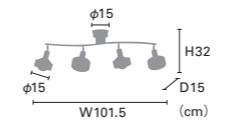

素材：木、スチール  
点灯：リモコン（ON・OFF・切り替え【全灯→外2灯→内2灯】）  
※調光機能（壁面に調光スイッチ）のついたお部屋では使用できません。  
※セードの角度が調節できます。

WH

CH

BK

**Dimitri** [ デイミトリ ]

- 白熱 **LT-4213** ¥33,000+税  
電球: E17/50W ミニレフ球×4付 / 重量: 2.5kg
  - LED **LT-4214** ¥38,640+税  
電球: E17/40W相当 小形LED電球 (電球色) ×4付 消費電力4.4W×4 / 重量: 2.7kg
  - 電球なし **LT-4215** ¥31,440+税
- 素材: スチール、木 / 点灯: 壁スイッチ (点灯→消灯) ※セードの角度が調節できます。