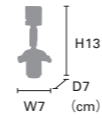

Spot Light Series [スポットライト シリーズ]

白熱 電球: E17/60W クリアミニクリプトン球付
LED 電球: E17/40W相当 小形LED電球 (電球色) 付 消費電力4.4W
本体素材: スチール / 本体重量: 0.2kg / 点灯: 壁スイッチ (点灯→消灯)
※セードの角度が調節できます。