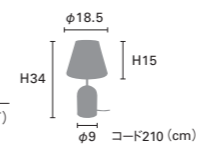

## Derta [デルテ]

白熱 LT-4004 ¥15,000+税

電球: E17/40W クリアミニ球付 / 重量: 3.1kg

LED LT-4005 ¥16,630+税

電球: E17/40W相当 小形LED電球 (電球色) 付 消費電力4.4W  
重量: 3.2kg

電球なし LT-4006 ¥14,830+税

素材: ガラス、大理石、スチール / 点灯: 中間スイッチ (点灯→消灯)  
※天然石の為、大理石の模様には個体差があります。