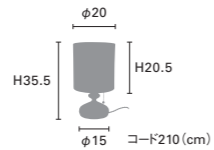

## Tove [トーヴェ]

白熱 LT-3985 ¥13,300+税

電球: E26/60W ホワイトハウス球付 / 重量: 1kg

LED LT-3986 ¥14,800+税

電球: E26/60W相当一般球形LED電球(電球色)付 消費電力7.9W / 重量: 1.1kg

電球なし LT-3987 ¥13,000+税

素材: 布、木、スチール / 点灯: プルススイッチ(点灯→消灯)

※よりコード仕様