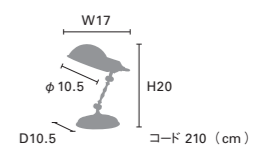

Classic [クラシック]

- **白熱 LT-2103** ¥6,200+税
  電球: E17/25W ホワイトミニ球付 / 重量: 0.6kg

素材: スチール / 点灯: 中間スイッチ (点灯→消灯)
※セードの角度が調節できます。 ※アームを可動できます。

LED電球使用不可