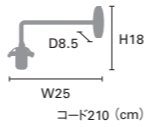

※寸法、重量、素材はセードにより異なります。
※本体のみの販売は行っていません。
※下部が閉じているセードの場合は外径が37mm以下の電球をご使用ください。