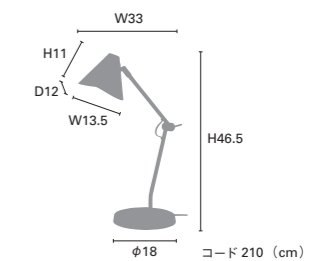

Ruusuu [ルース]

- **白熱 LT-4273** ¥16,800+税
  電球: E17/25W ホワイトミニ球付
  重量: 1.9kg
- **LED LT-4274** ¥18,430+税
  電球: E17/40W相当 小形LED電球 (電球色) 付
  消費電力4.4W
  重量: 2kg
- **電球なし LT-4275** ¥16,630+税

素材: スチール
点灯: 中間スイッチ (点灯→消灯)
※セードの角度が調節できます。
※アームを可動できます。

GD