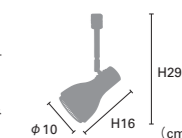

Merletto [メルレット]

白熱 LT-4207 ¥8,400+税

電球：E17/40W ミニレフ球付 / 重量：0.5kg

LED LT-4208 ¥9,850+税

電球：E17/40W相当 小形LED電球（電球色）付 消費電力4.4W
重量：0.6kg

電球なし LT-4209 ¥8,050+税

素材：スチール / 点灯：壁スイッチ（点灯→消灯）

※セードの角度が調節できます。

※こちらの商品はダクトレール（天井配線器具）にのみ
取り付け可能です。