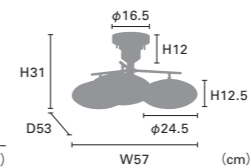

## Fatima [ファティマ]

白熱 LT-3903 ¥33,700+税

電球: E17/60W ホワイトミニクリプトン球×3付  
重量: 3.7kg

LED LT-3904 ¥38,380+税

電球: E17/40W相当 小形LED電球 (電球色) ×3付  
消費電力4.4W×3

重量: 3.8kg

電球なし LT-3905 ¥32,980+税

素材: スチール、ガラス / 点灯: 壁スイッチ (点灯→消灯)