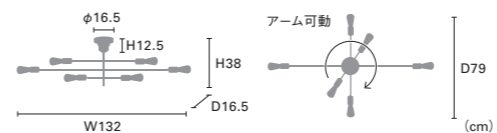

Astre [アストル]

白熱 LT-2675 ¥26,000+税
電球：E26/60W φ95 クリアボール球×6付
重量：2.2kg

白熱 LT-2676 ¥26,000+税
電球：E26/60W φ95 ホワイトボール球×6付
重量：2.2kg

レトロ LT-2677 ¥35,000+税
電球：E26/60W レトロ球×6付
重量：2.2kg

LED LT-2678 ¥41,000+税
電球：E26/60W相当 ボール球形LED電球（電球色）×6付 消費電力7W×6
重量：3.1kg

電球なし LT-2679 ¥24,200+税

素材：スチール、真鍮
点灯：壁スイッチ（点灯→消灯）
※アームを可動できます。

LT-2675