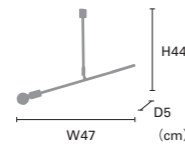

Bronte [ブロンテ]

白熱 LT-3827 ￥7,500+税

電球：E17/60W φ50 ホワイトボール球付 / 重量：0.3kg

LED LT-3828 ￥8,950+税

電球：E17/40W相当 小形LED電球 (電球色) 付 消費電力4.4W / 重量：0.4kg

電球なし LT-3829 ￥7,150+税

素材：スチール、木 / 点灯：壁スイッチ (点灯→消灯)

※アームを可動できます。

※こちらの商品はダクトレール (天井配線器具) にのみ取り付け可能です。