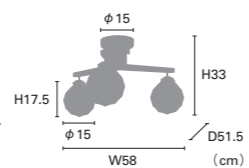

## Marion [マリオン]

白熱 LT-4189 ¥38,000+税

電球: E17/60W クリアミニクリプトン球×3付 / 重量: 3.3kg

LED LT-4190 ¥42,680+税

電球: E17/40W相当 小形LED電球 (電球色) ×3付 消費電力4.4W×3 / 重量: 3.4kg

電球なし LT-4191 ¥37,280+税

素材: 木、ガラス、スチール / 点灯: 壁スイッチ (点灯→消灯)  
※外径37mm以下の電球をご使用ください。