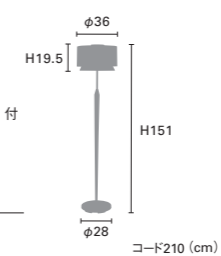

### Svante [スヴァンテ]

**白熱 LT-3973 ¥30,100+税**

電球：E26/60W ホワイトハウス球付  
重量：6.4kg

**LED LT-3974 ¥31,600+税**

電球：E26/60W相当 一般球形LED電球（電球色）付  
消費電力7.9W  
重量：6.5kg

**電球なし LT-3975 ¥29,800+税**

素材：布、木、スチール  
点灯：フットスイッチ（点灯→消灯）