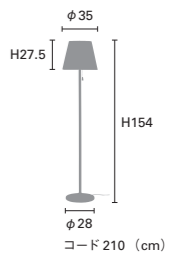

Fersen [フェルセン]

1. **白熱 LT-4236 ¥38,000+税**
     電球：E26/60W ホワイトハウス球付
     重量：3.6kg
   - **LED LT-4237 ¥39,500+税**
     電球：E26/60W相当 一般球形LED電球（電球色）付
     消費電力7.9W
     重量：3.7kg
   - **電球なし LT-4238 ¥37,700+税**
2. 素材：木、布、スチール
   点灯：プルスイッチ（点灯→消灯）