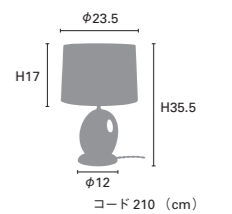

Flor [フロール]

白熱 LT-4224 ¥20,000+税

電球：E17/40W ホワイミニ球付

重量：1.1kg

LED LT-4225 ¥21,630+税

電球：E17/40W相当 小形LED電球（電球色）付
消費電力4.4W

重量：1.2kg

電球なし LT-4226 ¥19,830+税

素材：布、スチール、磁器、木
点灯：中間スイッチ（点灯→消灯）

※よりコード仕様