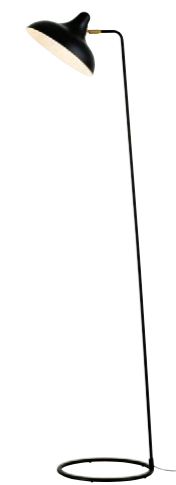

### Melander [メランデル]

白熱 LT-4233 ¥30,000+税

電球: E26/40W クリアハウス球付  
重量: 6.6kg

LED LT-4234 ¥31,500+税

電球: E26/60W相当 一般球形LED電球 (電球色) 付  
消費電力7.9W  
重量: 6.7kg

電球なし LT-4235 ¥29,700+税

素材: スチール、ガラス  
点灯: フットスイッチ (点灯→消灯)