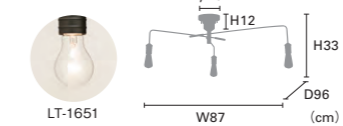

Narost [ナロスト]

白熱 **LT-1651** ¥28,700+税

電球：E26/100W クリアハウス球×3付 / 重量：2.2kg

レトロ **LT-1652** ¥33,200+税 ※単品画像はLT-1652です。

電球：E26/60W レトロ球×3付 / 重量：2.2kg

LED **LT-1653** ¥33,200+税

電球：E26/60W相当 一般球形LED電球 (電球色) ×3付 消費電力7.9W×3 / 重量：2.4kg

電球なし **LT-1654** ¥27,800+税

素材：スチール
点灯：壁スイッチ (点灯→消灯)
※アームを可動できます。