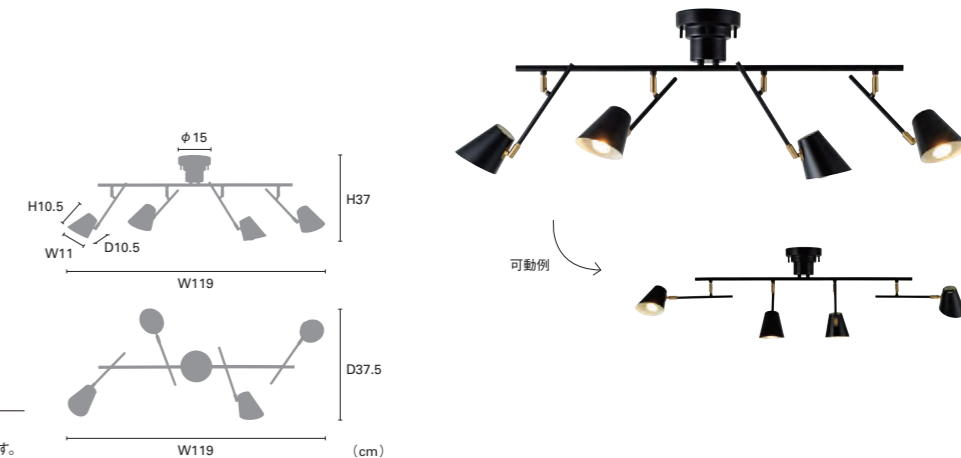

Norbert [ノルベルト]

白熱 LT-4210 ¥31,000+税
電球: E17/40W ミニレフ球×4付
重量: 2.2kg

LED LT-4211 ¥36,800+税
電球: E17/40W相当 小形LED電球 (電球色) ×4付
消費電力4.4W×4
重量: 2.4kg

電球なし LT-4212 ¥29,600+税

素材: スチール / 点灯: 壁スイッチ (点灯→消灯)
※セードの角度が調節できます。 ※アームを可動できます。