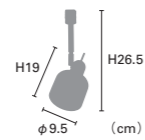

Churo [チュロ]

白熱 LT-4044 ￥9,800+税

電球：E17/40W クリアミニ球付 / 重量：0.5kg

LED LT-4045 ￥11,430+税

電球：E17/40W相当 小形LED電球 (電球色) 付 消費電力4.4W / 重量：0.6kg

電球なし LT-4046 ￥9,630+税

素材：スチール、ガラス、アルミ / 点灯：壁スイッチ (点灯→消灯)

※セードの角度が調節できます。

※こちらの商品はダクトレール (天井配線器具) にのみ取り付け可能です。

AM

Orizzonte (D) [オリゾンテ D]

白熱 LT-3492 ￥7,500+税

電球：E26/60W ホワイトハウス球付 / 重量：0.5kg

LED LT-3493 ￥9,000+税

電球：E26/60W相当 一般球形LED電球 (電球色) 付 消費電力7.9W / 重量：0.6kg

電球なし LT-3494 ￥7,200+税

素材：スチール、木 / 点灯：壁スイッチ (点灯→消灯)

※セードの角度が調節できます。

※こちらの商品はダクトレール (天井配線器具) にのみ取り付け可能です。