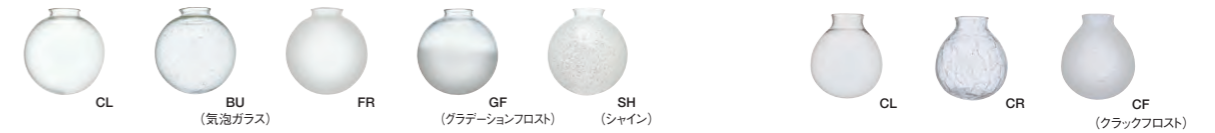

SHADE セード

Orelia (D) [オレリア D]

白熱 LT-2170 ¥7,100+税
LED LT-2171 ¥8,660+税
電球なし LT-2172 ¥6,860+税

Orelia (S) [オレリア S]

白熱 LT-2979 ¥6,700+税
LED LT-2980 ¥8,260+税
電球なし LT-2981 ¥6,460+税

Orelia -BL- [オレリア -BL-]

白熱 LT-2531 ¥9,900+税
LED LT-2532 ¥11,460+税
電球なし LT-2533 ¥9,660+税

Lorrez (D) [ロレイ D]

白熱 LT-2041 ¥8,100+税
LED LT-2042 ¥9,660+税
電球なし LT-2043 ¥7,860+税

Lorrez (S) [ロレイ S]

白熱 LT-3543 ¥7,700+税
LED LT-3544 ¥9,260+税
電球なし LT-3545 ¥7,460+税

Lorrez -BL- [ロレイ -BL-]

白熱 LT-2511 ¥10,900+税
LED LT-2512 ¥12,460+税
電球なし LT-2513 ¥10,660+税

Maryse (D) [マリーズ D]

白熱 LT-2021 ¥10,400+税
LED LT-2022 ¥11,960+税
電球なし LT-2023 ¥10,160+税

Maryse (S) [マリーズ S]

白熱 LT-1344 ¥10,000+税
LED LT-1345 ¥11,560+税
電球なし LT-1346 ¥9,760+税

Maryse -BL- [マリーズ -BL-]

白熱 LT-2491 ¥13,200+税
LED LT-2492 ¥14,760+税
電球なし LT-2493 ¥12,960+税

Rudy (D) [ルディ D]

白熱 LT-2025 ¥6,100+税
LED LT-2026 ¥7,660+税
電球なし LT-2027 ¥5,860+税

Rudy (S) [ルディ S]

白熱 LT-1348 ¥5,700+税
LED LT-1349 ¥7,260+税
電球なし LT-1350 ¥5,460+税

Rudy -BL- [ルディ -BL-]

白熱 LT-2495 ¥8,900+税
LED LT-2496 ¥10,460+税
電球なし LT-2497 ¥8,660+税

Amelie (D) [アメリ D]

白熱 LT-2017 ¥9,600+税
LED LT-2018 ¥11,160+税
電球なし LT-2019 ¥9,360+税

Amelie (S) [アメリ S]

白熱 LT-1340 ¥9,200+税
LED LT-1341 ¥10,760+税
電球なし LT-1342 ¥8,960+税

Amelie -BL- [アメリ -BL-]

白熱 LT-2487 ¥12,400+税
LED LT-2488 ¥13,960+税
電球なし LT-2489 ¥12,160+税

Marveles (D) [マルヴェル D]

白熱 LT-2037 ¥7,100+税
LED LT-2038 ¥8,660+税
電球なし LT-2039 ¥6,860+税

Marveles (S) [マルヴェル S]

白熱 LT-1360 ¥6,700+税
LED LT-1361 ¥8,260+税
電球なし LT-1362 ¥6,460+税

Marveles -BL- [マルヴェル -BL-]

白熱 LT-2507 ¥9,900+税
LED LT-2508 ¥11,460+税
電球なし LT-2509 ¥9,660+税

Kostka (D) [コスカ D]

白熱 LT-2033 ¥8,100+税
LED LT-2034 ¥9,660+税
電球なし LT-2035 ¥7,860+税

Kostka (S) [コスカ S]

白熱 LT-1356 ¥7,700+税
LED LT-1357 ¥9,260+税
電球なし LT-1358 ¥7,460+税

Kostka -BL- [コスカ -BL-]

白熱 LT-2503 ¥10,900+税
LED LT-2504 ¥12,460+税
電球なし LT-2505 ¥10,660+税