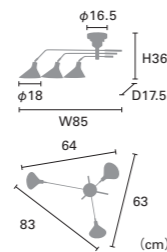

## Rønne [ロネ]

白熱 **LT-9518** ¥36,500+税

電球：E17/60W ホワイトミニクリプトン球×3付 / 重量：2.4kg

LED **LT-9521** ¥41,180+税

電球：E17/40W相当 小形LED電球 (電球色) ×3付 消費電力4.4W×3 / 重量：2.5kg

電球なし **LT-9520** ¥35,780+税

素材：スチール、真鍮、アルミ / 点灯：リモコン (ON・OFF・切り替え [全灯→2灯→1灯])  
 ※調光機能 (壁面に調光スイッチ) のついたお部屋では使用できません。  
 ※セードの角度が調節できます。 ※アームを可動できます。