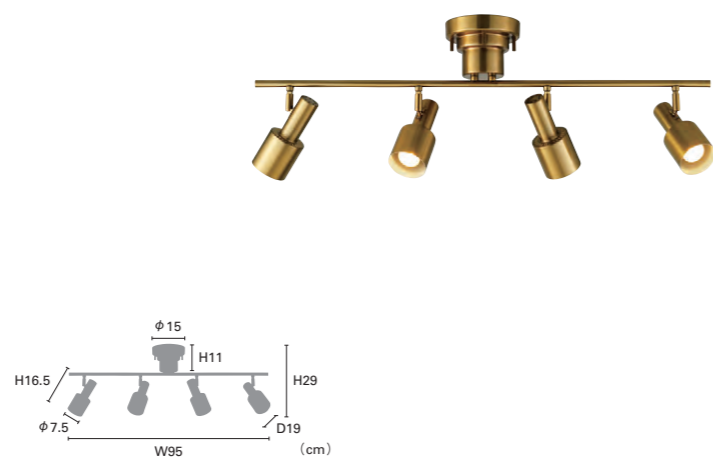

Ferdi [フェルディ]

白熱 LT-4027 ¥21,400+税
電球: E17/40W ミニレフ球×4付
重量: 1.7kg

LED LT-4028 ¥27,200+税
電球: E17/40W相当 小形LED電球 (電球色) ×4付
消費電力4.4W×4
重量: 1.9kg

電球なし LT-4029 ¥20,000+税

素材: スチール / 点灯: 壁スイッチ (点灯→消灯)
※セードの角度が調節できます。