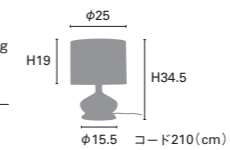

Lorenzo [ロレンシオ]

白熱 LT-4149 ¥17,800+税

電球: E26/60W ホワイトハウス球付 / 重量: 1kg

LED LT-4150 ¥19,300+税

電球: E26/60W相当一般球形LED電球(電球色)付 消費電力7.9W / 重量: 1.1kg

電球なし LT-4151 ¥17,500+税

素材: ガラス、布、スチール、木 / 点灯: ロータリースイッチ(点灯→消灯)

※よりコード仕様