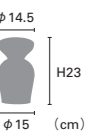

## Aple [エプレ]

白熱 **LT-4186** ¥10,000+税

電球：E26/40W クリアハウス球付  
 重量：1.3kg

LED **LT-4187** ¥11,500+税

電球：E26/60W相当 一般球形LED電球 (電球色) 付 消費電力7.9W  
 重量：1.4kg

電球なし **LT-4188** ¥9,700+税

素材：ガラス、スチール / 点灯：壁スイッチ (点灯→消灯)