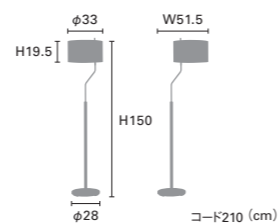

### Felitto [フェリット]

**白熱 LT-3911 ¥28,300+税**

電球：E26/60W ホワイトハウス球付  
重量：6.1kg

**LED LT-3912 ¥29,800+税**

電球：E26/60W相当 一般球形LED電球（電球色）付  
消費電力7.9W  
重量：6.2kg

**電球なし LT-3913 ¥28,000+税**

素材：布、木、スチール、真鍮  
点灯：フットスイッチ（点灯→消灯）  
※セードを左右に可動できます。