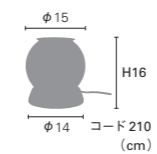

Anela [アネラ]

白熱 LT-4042 ¥13,000+税

電球: E17/25W クリアミニ球付 / 重量: 1.6kg

素材: ガラス、大理石、真鍮、スチール / 点灯: 中間スイッチ (点灯→消灯)

※アロマライトとしてもお使いいただけます。

※カップに水を張ってからアロマを垂らしてください。

※アロマオイルは別売です。

※天然石の為、大理石の模様には個体差があります。

LED電球使用不可