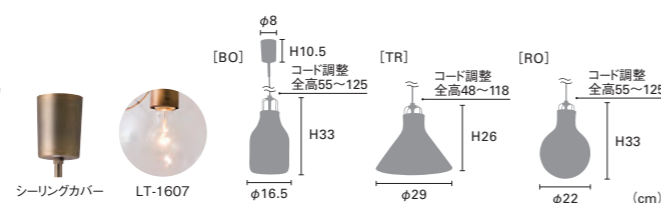

Berka [ベルカ]

白熱 LT-9532 ¥11,000+税
電球：E17/60W クリアミニクリプトン球付
重量：0.7kg

LED LT-9535 ¥12,560+税
電球：E17/40W相当 小形LED電球（電球色）付
消費電力4.4W
重量：0.8kg

電球なし LT-9534 ¥10,760+税

素材：スチール、ガラス、木
点灯：壁スイッチ（点灯→消灯）
※よりコード仕様

Olite [オリテ]

白熱 LT-1607 ¥14,100+税

電球：E26/100W クリアハウス球付
重量：1.4kg (BO・TR)、1.3kg (RO)

レトロ LT-1608 ¥15,600+税 ※単品画像はLT-1608です。

電球：E26/60W レトロ球付

重量：1.4kg (BO・TR)、1.3kg (RO)

LED LT-1609 ¥15,600+税

電球：E26/60W相当 一般球形LED電球（電球色）付 消費電力7.9W
重量：1.5kg (BO・TR)、1.4kg (RO)

電球なし LT-1610 ¥13,800+税

素材：スチール、ガラス / 点灯：壁スイッチ（点灯→消灯）

Lommel [ロンメル]

白熱 LT-9787 ¥14,100+税

電球：E26/40W ホワイトハウス球付
重量：0.9kg

電球なし LT-9789 ¥13,800+税

素材：スチール、ガラス、木
点灯：壁スイッチ（点灯→消灯）
※よりコード仕様

LED電球使用可