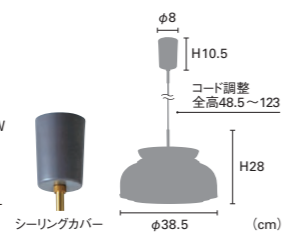

## Gauner [ガウナ]

白熱 LT-4204 ¥23,000+税

電球：E26/100W ホワイトハウス球付  
重量：2.0kg

LED LT-4205 ¥24,500+税

電球：E26/60W相当一般球形LED電球（電球色）付 消費電力7.9W  
重量：2.1kg

電球なし LT-4206 ¥22,700+税

素材：スチール / 点灯：壁スイッチ（点灯→消灯）