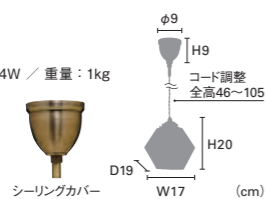

### Maryse [マリーズ]

白熱 LT-9338 ¥13,000+税

電球: E17/60W クリアミニクリプトン球付 / 重量: 0.9kg

LED LT-9341 ¥14,560+税

電球: E17/40W相当 小形LED電球 (電球色) 付 消費電力4.4W / 重量: 1kg

電球なし LT-9340 ¥12,760+税

素材: スチール、ガラス / 点灯: 壁スイッチ (点灯→消灯)  
※よりコード仕様