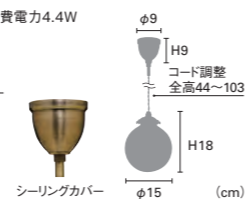

### Univers [ユニヴェール]

**白熱 LT-3988 ¥9,200+税**

電球：E17/60W クリアミニクリプトン球付  
重量：0.8kg

**LED LT-3989 ¥10,760+税**

電球：E17/40W相当 小形LED電球（電球色）付 消費電力4.4W  
重量：0.9kg

**電球なし LT-3990 ¥8,960+税**

素材：スチール、ガラス  
点灯：壁スイッチ（点灯→消灯）  
※よりコード仕様

※外径37mm以下の電球をご使用ください。  
※製造工程上、ガラスの模様には個体差があります。