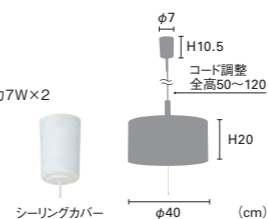

## Orrefors [オレフォース]

LED LT-4077 ¥26,000+税

電球：E26/60W相当 ボール球形LED電球 (電球色) ×2付 消費電力7W×2  
重量：1kg

素材：布、木、スチール

点灯：プルスイッチ (全灯→1灯→ナツメ→消灯)

白熱電球使用不可