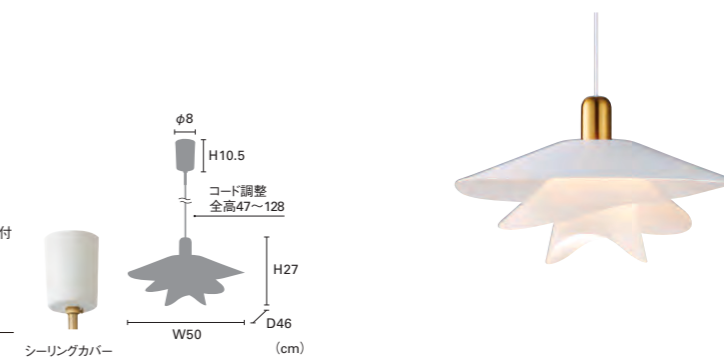

Vinka [ヴィンカ]

白熱 LT-4181 ¥26,000+税

電球: E26/100W ホワイトハウス球付  
重量: 2.3kg

LED LT-4182 ¥27,500+税

電球: E26/60W相当 一般球形LED電球 (電球色) 付  
消費電力7.9W  
重量: 2.4kg

電球なし LT-4183 ¥25,700+税

素材: スチール / 点灯: 壁スイッチ (点灯→消灯)

Norden [ノルデン]