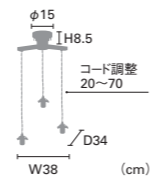

シーリングカバー  
φ25 W98.5 (cm)

BASE ベース

Dangle 3 Series [ダングル3シリーズ]

白熱

電球：E17/60W クリアミニクリプトン球×3付

LED

電球：E17/40W相当 小形LED電球（電球色）×3付  
消費電力4.4W×3

本体素材：木、スチール  
本体重量：1.4kg  
点灯：壁スイッチ（点灯→消灯）  
※よりコード仕様