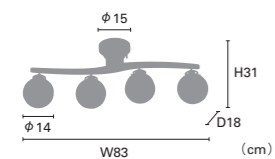

## Owen [オーウェン]

白熱 LT-4023 ¥37,000 +税

電球：E17/60W クリアミニクリプトン球×4付  
重量：4kg

LED LT-4024 ¥43,240 +税

電球：E17/40W相当 小形LED電球 (電球色) ×4付 消費電力4.4W×4  
重量：4.2kg

電球なし LT-4025 ¥36,040 +税

素材：ガラス、木、スチール / 点灯：壁スイッチ (点灯→消灯)  
※外径37mm以下の電球をご使用ください。