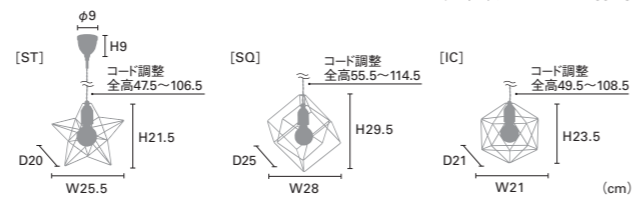

Bleis (L) [ブレイス L]

白熱 LT-1091 ¥9,800+税 ※単品画像はLT-1091です。

電球: E26/60W φ70 クリアボール球付 / 重量: 0.6kg

レトロ LT-1092 ¥11,300+税

電球: E26/60W レトロ球付 / 重量: 0.6kg ※レトロ球付品番での販売はSQ・ICのみになります。

電球なし LT-1093 ¥9,500+税

素材: スチール / 点灯: 壁スイッチ (点灯→消灯) ※よりコード仕様

LED電球使用可