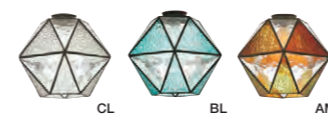

BASE ベース

Dangle 3 Series [ダングル3シリーズ]

白熱

電球：E17/60W クリアミニクリプトン球×3付

LED

電球：E17/40W相当 小形LED電球（電球色）×3付
消費電力4.4W×3

本体素材：木、スチール
本体重量：1.4kg
点灯：壁スイッチ（点灯→消灯）
※よりコード仕様

Dangle 4 Series [ダングル4シリーズ]

白熱

電球：E17/60W クリアミニクリプトン球×4付

LED

電球：E17/40W相当 小形LED電球（電球色）×4付
消費電力4.4W×4

本体素材：木、スチール
本体重量：1.7kg
点灯：壁スイッチ（点灯→消灯）
※よりコード仕様

※寸法、重量、素材はセードにより異なります。
※本体のみの販売は行っておりません。
※下部が閉じているセードの場合は外径が37mm以下の電球をご使用ください。

SHADE セード

Orelia - dangle 3 -

[オレリア-ダングル3-]

白熱	LT-1962	¥34,000+税
LED	LT-1963	¥38,680+税
電球なし	LT-1964	¥33,280+税

Orelia - dangle 4 -

[オレリア-ダングル4-]

白熱	LT-1951	¥42,000+税
LED	LT-1952	¥48,240+税
電球なし	LT-1953	¥41,040+税

Quadrato - dangle 3 -

[クアドラト-ダングル3-]

白熱	LT-2724	¥35,200+税
LED	LT-2725	¥39,880+税
電球なし	LT-2726	¥34,480+税

Lorrez - dangle 3 -

[ロレエ-ダングル3-]

白熱	LT-1717	¥37,000+税
LED	LT-1718	¥41,680+税
電球なし	LT-1719	¥36,280+税

Rudy - dangle 3 -

[ルディ-ダングル3-]

白熱	LT-8896	¥31,000+税
電球なし	LT-8898	¥30,280+税
LED電球使用可		

Kostka - dangle 3 -

[コスカ-ダングル3-]

白熱	LT-8884	¥37,000+税
電球なし	LT-8886	¥36,280+税
LED電球使用可		

Lorrez - dangle 4 -

[ロレエ-ダングル4-]

白熱	LT-1721	¥46,000+税
LED	LT-1722	¥52,240+税
電球なし	LT-1723	¥45,040+税

Rudy - dangle 4 -

[ルディ-ダングル4-]

白熱	LT-8889	¥38,000+税
電球なし	LT-8891	¥37,040+税
LED電球使用可		

Kostka - dangle 4 -

[コスカ-ダングル4-]

白熱	LT-8874	¥46,000+税
電球なし	LT-8876	¥45,040+税
LED電球使用可		

〈ダングル3シリーズの組み合わせ例〉

Maryse - dangle 3 -

[マリーズ-ダングル3-]

白熱	LT-1328	¥46,000+税
LED	LT-1329	¥50,680+税
電球なし	LT-1330	¥45,280+税