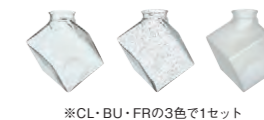

SHADE セード

※CL・BU・FRの3色で1セット

Orelia - dangle 3 -

[オレリア-ダングル3-]

|      |         |           |
|------|---------|-----------|
| 白熱   | LT-1962 | ¥34,000+税 |
| LED  | LT-1963 | ¥38,680+税 |
| 電球なし | LT-1964 | ¥33,280+税 |