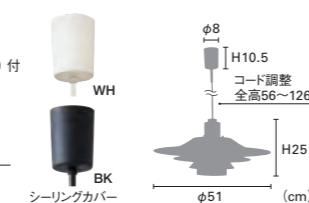

Antrim [アントリム]

白熱 LT-9791 ¥22,300+税
電球：E26/100W ホワイトハウス球付
重量：2.4kg

LED LT-9794 ¥23,800+税
電球：E26/60W相当 一般球形LED電球（電球色）付
消費電力7.9W
重量：2.5kg

電球なし LT-9793 ¥22,000+税

素材：スチール、木
点灯：壁スイッチ（点灯→消灯）