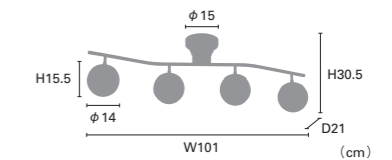

## Heroult [ エルー ]

白熱 LT-4267 ¥38,000+税

電球：E17/60W クリアミニクリプトン球×4付  
重量：2.9kg

LED LT-4268 ¥44,240+税

電球：E17/40W相当 小形LED電球（電球色）×4付 消費電力4.4W×4  
重量：3.1kg

電球なし LT-4269 ¥37,040+税

素材：スチール、ガラス / 点灯：壁スイッチ（点灯→消灯）