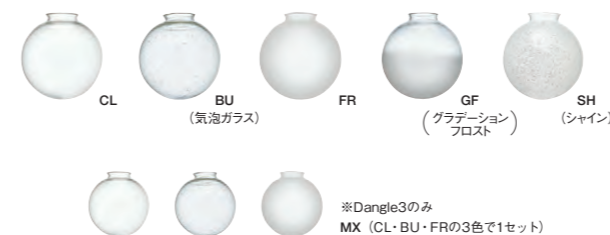

SHADE セード

※CL・BU・FRの3色で1セット

Orelia - dangle 3 -

[オレリア-ダングル3-]

|      |         |           |
|------|---------|-----------|
| 白熱   | LT-1962 | ¥34,000+税 |
| LED  | LT-1963 | ¥38,680+税 |
| 電球なし | LT-1964 | ¥33,280+税 |