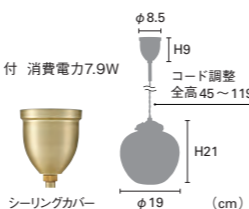

※外径37mm以下の電球をご使用ください。  
※製造工程上、ガラスの模様には個体差があります。

### Prune [プリュネ]

**白熱 LT-4018 ¥10,100+税**

電球：E26/60W クリアハウス球付  
重量：1.1kg

**LED LT-4019 ¥11,600+税**

電球：E26/60W相当 一般球形LED電球（電球色）付 消費電力7.9W  
重量：1.2kg

**電球なし LT-4020 ¥9,800+税**

素材：スチール、ガラス  
点灯：壁スイッチ（点灯→消灯）  
※よりコード仕様

### Beryl [ベリル]

**白熱 LT-3802 ¥10,000+税**

電球：E17/60W クリアミニクリプトン球付  
重量：0.9kg

**LED LT-3803 ¥11,560+税**

電球：E17/40W相当 小形LED電球（電球色）付 消費電力4.4W  
重量：1kg

**電球なし LT-3804 ¥9,760+税**

素材：スチール、ガラス  
点灯：壁スイッチ（点灯→消灯）  
※よりコード仕様  
※外径37mm以下の電球をご使用ください。