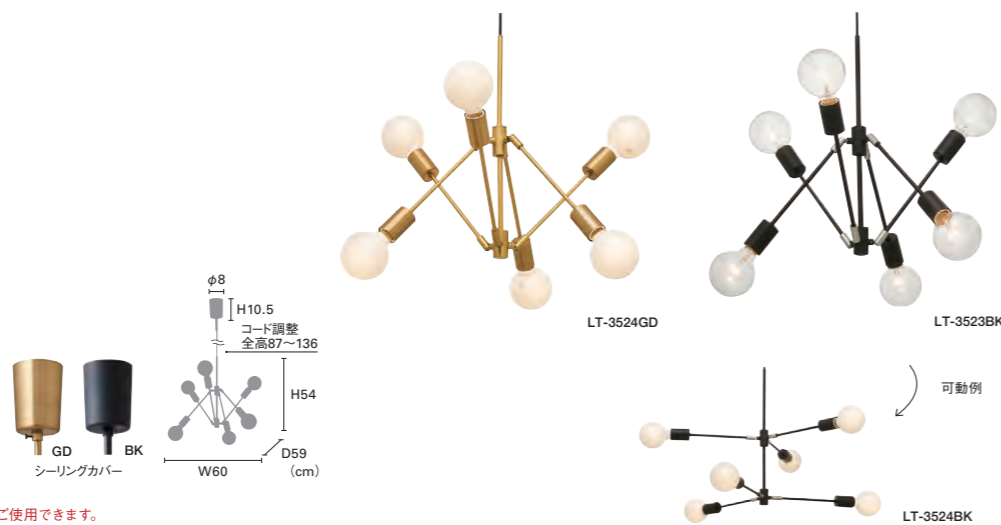

Gradiska [グラディスカ]

白熱 LT-3523 ¥25,800+税
電球: E26/60W φ95 クリアボール球×6付
重量: 2.2kg

白熱 LT-3524 ¥25,800+税
電球: E26/60W φ95 ホワイトボール球×6付
重量: 2.2kg

電球なし LT-3525 ¥24,000+税

素材: スチール
点灯: 壁スイッチ (点灯→消灯)
※アームを可動できます。

LED電球使用可

※フィラメントタイプのLED電球 (80g以下) のみ、ご使用できます。