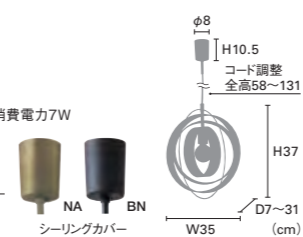

## Norr [ノール]

白熱 LT-3982 ¥21,100+税

電球：E26/100W ホワイトハウス球付  
重量：1.7kg

LED LT-3983 ¥22,600+税

電球：E26/60W相当 一般球形LED電球 (電球色) 付 消費電力7.9W  
重量：1.8kg

電球なし LT-3984 ¥20,800+税

素材：スチール、木

点灯：壁スイッチ (点灯→消灯)

## Peenranta [ペーンランタ]

白熱 LT-2646 ¥14,200+税

電球：E26/60W φ70 クリアボール球付  
重量：1kg

LED LT-2647 ¥16,640+税

電球：E26/60W相当 ボール球形LED電球 (電球色) 付 消費電力7W  
重量：1.2kg

電球なし LT-2648 ¥13,840+税

素材：木、スチール / 点灯：壁スイッチ (点灯→消灯)

※セードの角度が調節できます。