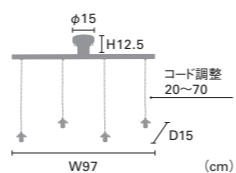

※寸法、重量、素材はセードにより異なります。
※本体のみの販売は行っておりません。
※下部が閉じているセードの場合は外径が37mm以下の電球をご使用ください。