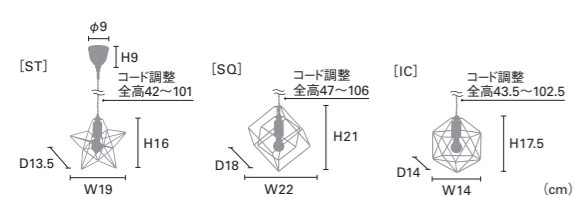

## Bleis (S) [ブレイス S]

**白熱** LT-1087 ¥8,900+税

電球: E17/60W クリアミニクリプトン球付 / 重量: 0.5kg

**電球なし** LT-1088 ¥8,660+税

素材: スチール / 点灯: 壁スイッチ (点灯→消灯)  
※よりコード仕様

LED電球使用可