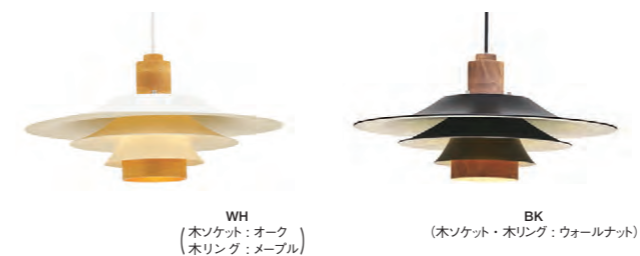

Norden [ノルデン]

白熱 LT-8822 ¥22,800+税
電球：E26/100W ホワイトハウス球付
重量：2.6kg

LED LT-8825 ¥24,300+税
電球：E26/60W相当 一般球形LED電球（電球色）付
消費電力7.9W
重量：2.7kg

電球なし LT-8824 ¥22,500+税

素材：スチール（BN、LBは木調塗装）
点灯：壁スイッチ（点灯→消灯）
※丸打ちコード仕様

WH
（木ソケット：オーク
木リング：メープル）

BK
（木ソケット・木リング：ウォールナット）

Mikkeli [ミッケリ]

白熱 LT-3796 ¥22,300+税
電球：E26/100W ホワイトハウス球付
重量：2.3kg

LED LT-3797 ¥23,800+税
電球：E26/60W相当 一般球形LED電球（電球色）付 消費電力7.9W
重量：2.4kg

電球なし LT-3798 ¥22,000+税

素材：スチール（セード上部：木調塗装）
点灯：壁スイッチ（点灯→消灯）