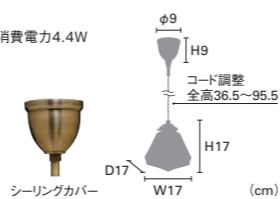

## Lorrez [ロレエ]

**白熱 LT-1589 ¥10,000+税**

電球：E17/60W クリアミニクリプトン球付  
重量：0.9kg

**LED LT-1590 ¥11,560+税**

電球：E17/40W相当 小形LED電球（電球色）付 消費電力4.4W  
重量：1kg

**電球なし LT-1591 ¥9,760+税**

素材：スチール、ガラス  
点灯：壁スイッチ（点灯→消灯）  
※よりコード仕様

※外径37mm以下の電球をご使用ください。