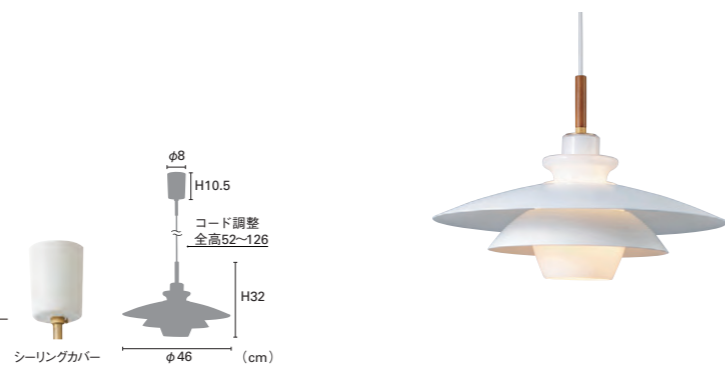

Blanche [ブランシュ]

白熱 LT-4141 ¥28,000+税

電球: E26/100W ホワイトハウス球付  
重量: 2.2kg

LED LT-4142 ¥29,500+税

電球: E26/60W相当 一般球形LED電球 (電球色) 付  
消費電力7.9W  
重量: 2.3kg

電球なし LT-4143 ¥27,700+税

素材: ガラス、アルミ、スチール、木  
点灯: 壁スイッチ (点灯→消灯)