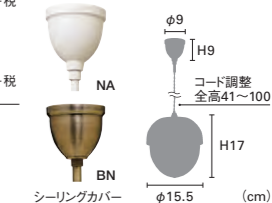

## Lommel [ロンメル]

**白熱 LT-9787** ¥14,100+税

電球：E26/40W ホワイトハウス球付  
重量：0.9kg

**電球なし LT-9789** ¥13,800+税

素材：スチール、ガラス、木  
点灯：壁スイッチ（点灯→消灯）  
※よりコード仕様

LED電球使用可