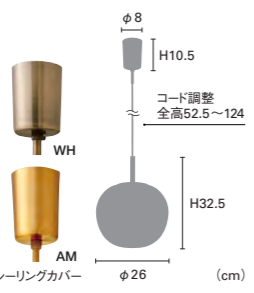

Juholt [ユーホルト]

1. **白熱 LT-4245** ¥18,800+税
     電球：E26/60W クリアハウス球付
     重量：1.5kg
   - **LED LT-4246** ¥20,300+税
     電球：E26/60W相当 一般球形LED電球（電球色）付 消費電力7.9W
     重量：1.6kg
   - **電球なし LT-4247** ¥18,500+税
2. 素材：ガラス、スチール、木
   点灯：壁スイッチ（点灯→消灯）