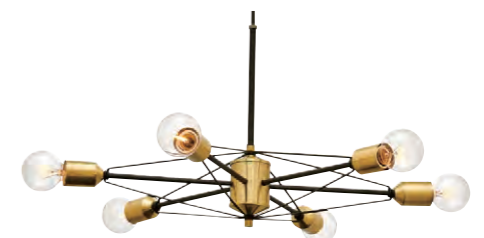

Ventnor [ヴェントナー]

白熱 **LT-3411** ¥27,800+税
電球：E26/60W φ70 クリアボール球×6付
重量：2.5kg

白熱 **LT-3412** ¥27,800+税
電球：E26/60W φ70 ホワイトボール球×6付
重量：2.5kg

電球なし **LT-3413** ¥26,000+税

素材：スチール
点灯：壁スイッチ（点灯→消灯）

LED電球使用可

※フィラメントタイプのLED電球（80g以下）のみ、ご使用できます。

LT-3411