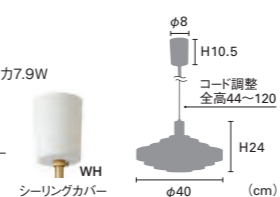

## Orrefors [オレフォース]

LED LT-4077 ¥26,000+税

電球：E26/60W相当 ボール球形LED電球 (電球色) ×2付 消費電力7W×2  
重量：1kg

素材：布、木、スチール

点灯：プルスイッチ (全灯→1灯→ナツメ→消灯)

白熱電球使用不可

## Norr [ノール]

白熱 LT-3982 ¥21,100+税

電球：E26/100W ホワイトハウス球付  
重量：1.7kg

LED LT-3983 ¥22,600+税

電球：E26/60W相当 一般球形LED電球 (電球色) 付 消費電力7.9W  
重量：1.8kg

電球なし LT-3984 ¥20,800+税

素材：スチール、木

点灯：壁スイッチ (点灯→消灯)