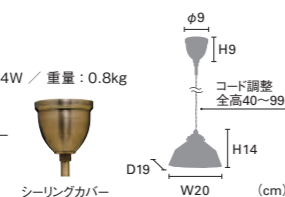

### Amelie [アメリ]

白熱 LT-9328 ¥11,000+税

電球: E17/60W クリアミニクリプトン球付 / 重量: 0.7kg

LED LT-9332 ¥12,560+税

電球: E17/40W相当 小形LED電球 (電球色) 付 消費電力4.4W / 重量: 0.8kg

電球なし LT-9330 ¥10,760+税

素材: スチール、ガラス / 点灯: 壁スイッチ (点灯→消灯)  
※よりコード仕様