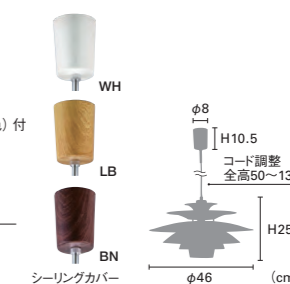

Norden [ノルデン]

白熱 LT-8822 ¥22,800+税
電球：E26/100W ホワイトハウス球付
重量：2.6kg

LED LT-8825 ¥24,300+税
電球：E26/60W相当 一般球形LED電球（電球色）付
消費電力7.9W
重量：2.7kg

電球なし LT-8824 ¥22,500+税

素材：スチール（BN、LBは木調塗装）
点灯：壁スイッチ（点灯→消灯）
※丸打ちコード仕様

WH
（木ソケット：オーク
木リング：メープル）

BK
（木ソケット・木リング：ウォールナット）

Mikkeli [ミッケリ]

白熱 LT-3796 ¥22,300+税
電球：E26/100W ホワイトハウス球付
重量：2.3kg

LED LT-3797 ¥23,800+税
電球：E26/60W相当 一般球形LED電球（電球色）付 消費電力7.9W
重量：2.4kg

電球なし LT-3798 ¥22,000+税

素材：スチール（セード上部：木調塗装）
点灯：壁スイッチ（点灯→消灯）