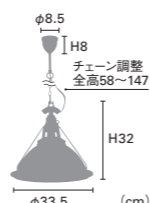

シーリングカバー  
φ33.5 (cm)