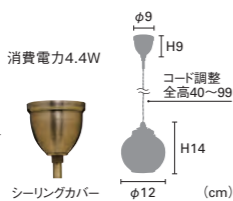

※外径37mm以下の電球をご使用ください。

## Lipri [リプリ]

**白熱 LT-9551 ¥8,200+税**

電球：E17/60W クリアミニクリプトン球付  
重量：0.6kg

**LED LT-9554 ¥9,760+税**

電球：E17/40W相当 小形LED電球（電球色）付 消費電力4.4W  
重量：0.7kg

**電球なし LT-9553 ¥7,960+税**

素材：スチール、ガラス  
点灯：壁スイッチ（点灯→消灯）  
※よりコード仕様