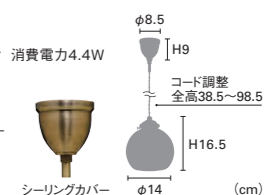

### Beryl [ベリル]

**白熱 LT-3802 ¥10,000+税**

電球：E17/60W クリアミニクリプトン球付  
重量：0.9kg

**LED LT-3803 ¥11,560+税**

電球：E17/40W相当 小形LED電球（電球色）付 消費電力4.4W  
重量：1kg

**電球なし LT-3804 ¥9,760+税**

素材：スチール、ガラス  
点灯：壁スイッチ（点灯→消灯）  
※よりコード仕様  
※外径37mm以下の電球をご使用ください。

### Arvika [アルビカ]

**白熱 LT-1593 ¥9,000+税**

電球：E17/60W クリアミニクリプトン球付  
重量：0.7kg

**LED LT-1594 ¥10,560+税**

電球：E17/40W相当 小形LED電球（電球色）付 消費電力4.4W  
重量：0.8kg

**電球なし LT-1595 ¥8,760+税**

素材：スチール、ガラス  
点灯：壁スイッチ（点灯→消灯）  
※よりコード仕様