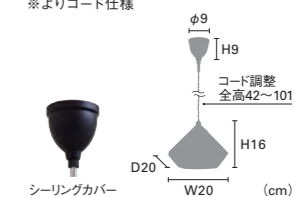

## Roanne [ロアンヌ]

**白熱** LT-9683 ¥14,000+税

電球: E17/60W クリアミニクリプトン球付  
重量: 1kg

**LED** LT-9686 ¥15,560+税

電球: E17/40W相当 小形LED電球 (電球色) 付 消費電力4.4W  
重量: 1.1kg

**電球なし** LT-9685 ¥13,760+税

素材: スチール、ガラス  
点灯: 壁スイッチ (点灯→消灯)  
※よりコード仕様