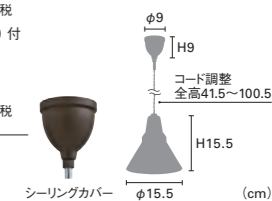

Berka [ベルカ]

白熱 LT-9532 ¥11,000+税
電球：E17/60W クリアミニクリプトン球付
重量：0.7kg

LED LT-9535 ¥12,560+税
電球：E17/40W相当 小形LED電球（電球色）付
消費電力4.4W
重量：0.8kg

電球なし LT-9534 ¥10,760+税

素材：スチール、ガラス、木
点灯：壁スイッチ（点灯→消灯）
※よりコード仕様

Olite [オリテ]

白熱 LT-1607 ¥14,100+税

電球：E26/100W クリアハウス球付
重量：1.4kg (BO・TR)、1.3kg (RO)

レトロ LT-1608 ¥15,600+税 ※単品画像はLT-1608です。

電球：E26/60W レトロ球付

重量：1.4kg (BO・TR)、1.3kg (RO)

LED LT-1609 ¥15,600+税

電球：E26/60W相当 一般球形LED電球（電球色）付 消費電力7.9W
重量：1.5kg (BO・TR)、1.4kg (RO)

電球なし LT-1610 ¥13,800+税

素材：スチール、ガラス / 点灯：壁スイッチ（点灯→消灯）