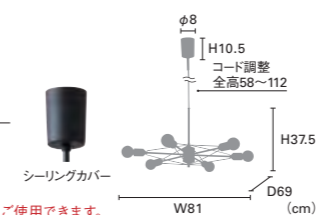

Ventnor [ヴェントナー]

白熱 **LT-3411** ¥27,800+税
電球：E26/60W φ70 クリアボール球×6付
重量：2.5kg

白熱 **LT-3412** ¥27,800+税
電球：E26/60W φ70 ホワイトボール球×6付
重量：2.5kg

電球なし **LT-3413** ¥26,000+税

素材：スチール
点灯：壁スイッチ（点灯→消灯）

LED電球使用可

※フィラメントタイプのLED電球（80g以下）のみ、ご使用できます。

LT-3411