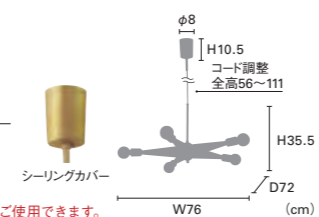

Lindenhurst [リンデンハースト]

白熱 **LT-3407** ¥30,000+税
電球：E26/60W φ70 クリアボール球×5付
重量：2.5kg

白熱 **LT-3408** ¥30,000+税
電球：E26/60W φ70 ホワイトボール球×5付
重量：2.5kg

電球なし **LT-3409** ¥28,500+税

素材：スチール、木
点灯：壁スイッチ（点灯→消灯）

LED電球使用可

※フィラメントタイプのLED電球（80g以下）のみ、ご使用できます。

LT-3407