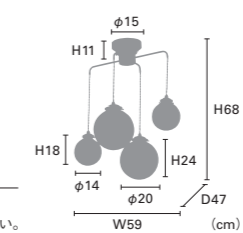

Orelia (C) [オレリア C]

白熱 LT-1946 ¥34,600+税

電球：E17/60W クリアミニクリプトン球×2付 E26/60W クリアハウス球×2付
重量：3.1kg

LED LT-1947 ¥40,720+税

電球：E17/40W相当 小形LED電球（電球色）×2付 消費電力4.4W×2
E26/60W相当 一般球形LED電球（電球色）×2付 消費電力7.9W×2
重量：3.3kg

電球なし LT-1948 ¥33,520+税

素材：スチール、ガラス / 点灯：壁スイッチ（点灯→消灯）

※よりコード仕様（コード調整不可） ※E17ソケットには外径37mm以下の電球をご使用ください。