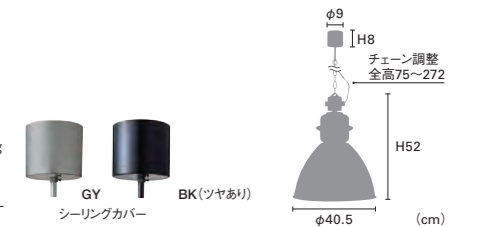

Normanton [ノルマントン]

白熱 LT-1862 ¥20,100+税 電球: E26/100W クリアハウス球付 / 重量: 2.6kg

LED LT-1863 ¥21,600+税 電球: E26/60W相当一般球形LED電球 (電球色) 付 消費電力7.9W / 重量: 2.7kg

電球なし LT-1864 ¥19,800+税

素材: スチール、アルミ / 点灯: 壁スイッチ (点灯→消灯)