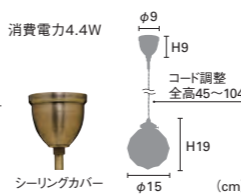

※外径37mm以下の電球をご使用ください。  
※製造工程上、ガラスの模様には個体差があります。

### Beryl [ベリル]

**白熱 LT-3802 ¥10,000+税**

電球：E17/60W クリアミニクリプトン球付  
重量：0.9kg

**LED LT-3803 ¥11,560+税**

電球：E17/40W相当 小形LED電球（電球色）付 消費電力4.4W  
重量：1kg

**電球なし LT-3804 ¥9,760+税**

素材：スチール、ガラス  
点灯：壁スイッチ（点灯→消灯）  
※よりコード仕様  
※外径37mm以下の電球をご使用ください。