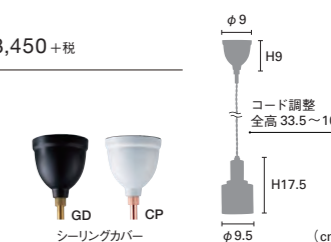

## Cody [コディ]

**白熱** LT-4144 ¥8,800+税

電球: E17/40W ミニレフ球付  
重量: 0.7kg

**LED** LT-4145 ¥10,250+税

電球: E17/40W相当 小形LED電球 (電球色) 付 消費電力4.4W  
重量: 0.8kg

**電球なし** LT-4146 ¥8,450+税

素材: スチール  
点灯: 壁スイッチ (点灯→消灯)  
※よりコード仕様