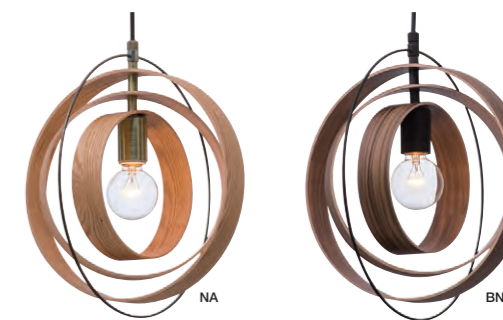

## Peenranta [ペーンランタ]

白熱 LT-2646 ¥14,200+税

電球：E26/60W φ70 クリアボール球付  
重量：1kg

LED LT-2647 ¥16,640+税

電球：E26/60W相当 ボール球形LED電球 (電球色) 付 消費電力7W  
重量：1.2kg

電球なし LT-2648 ¥13,840+税

素材：木、スチール / 点灯：壁スイッチ (点灯→消灯)

※セードの角度が調節できます。