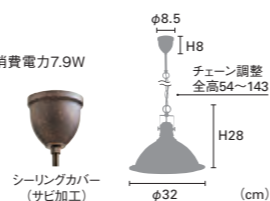

Acton [アクトン]

白熱 LT-8241 ¥18,100+税

電球: E26/100W クリアハウス球付
重量: 2.8kg

LED LT-8244 ¥19,600+税

電球: E26/60W相当 一般球形LED電球 (電球色) 付 消費電力7.9W
重量: 2.9kg

電球なし LT-8243 ¥17,800+税

素材: スチール、ガラス、アルミ
点灯: 壁スイッチ (点灯→消灯)