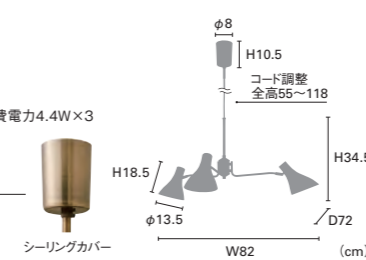

Gerde [ゲルデ]

白熱 LT-4270 ¥32,000+税

電球: E17/60W ホワイトミニクリプトン球×3付
重量: 1.4kg

LED LT-4271 ¥36,680+税

電球: E17/40W相当 小形LED電球 (電球色) ×3付 消費電力4.4W×3
重量: 1.5kg

電球なし LT-4272 ¥31,280+税

素材: スチール / 点灯: 壁スイッチ (点灯→消灯)
※セードの角度が調節できます。