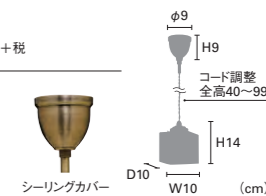

## Lommel [ロンメル]

**白熱 LT-9787** ¥14,100+税

電球：E26/40W ホワイトハウス球付  
重量：0.9kg

**電球なし LT-9789** ¥13,800+税

素材：スチール、ガラス、木  
点灯：壁スイッチ（点灯→消灯）  
※よりコード仕様

LED電球使用可

### Kostka [コストカ]

白熱 LT-8965 ¥10,000+税

電球: E17/60W クリアミニクリプトン球付  
重量: 0.8kg

LED LT-8968 ¥11,560+税

電球: E17/40W相当 小形LED電球 (電球色) 付 消費電力4.4W  
重量: 0.9kg

電球なし LT-8967 ¥9,760+税

素材: スチール、ガラス  
点灯: 壁スイッチ (点灯→消灯)  
※よりコード仕様