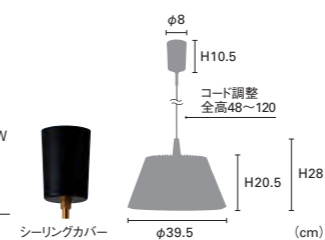

## Usva [ウスヴァ]

白熱 LT-4178 ¥16,500+税

電球：E26/100W ホワイトハウス球付  
重量：1kg

LED LT-4179 ¥18,000+税

電球：E26/60W相当 一般球形LED電球 (電球色) 付 消費電力7.9W  
重量：1.1kg

電球なし LT-4180 ¥16,200+税

素材：布、スチール、木 / 点灯：壁スイッチ (点灯→消灯)