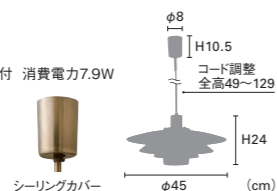

Norden [ノルデン]

白熱 LT-8822 ¥22,800+税
電球：E26/100W ホワイトハウス球付
重量：2.6kg

LED LT-8825 ¥24,300+税
電球：E26/60W相当 一般球形LED電球（電球色）付
消費電力7.9W
重量：2.7kg

電球なし LT-8824 ¥22,500+税

素材：スチール（BN、LBは木調塗装）
点灯：壁スイッチ（点灯→消灯）
※丸打ちコード仕様

Mikkeli [ミッケリ]

白熱 LT-3796 ¥22,300+税
電球：E26/100W ホワイトハウス球付
重量：2.3kg

LED LT-3797 ¥23,800+税
電球：E26/60W相当 一般球形LED電球（電球色）付 消費電力7.9W
重量：2.4kg

電球なし LT-3798 ¥22,000+税

素材：スチール（セード上部：木調塗装）
点灯：壁スイッチ（点灯→消灯）

Antrim [アントリム]

白熱 LT-9791 ¥22,300+税
電球：E26/100W ホワイトハウス球付
重量：2.4kg

LED LT-9794 ¥23,800+税
電球：E26/60W相当 一般球形LED電球（電球色）付
消費電力7.9W
重量：2.5kg

電球なし LT-9793 ¥22,000+税

素材：スチール、木
点灯：壁スイッチ（点灯→消灯）