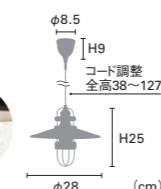

シーリングカバー
LT-1313
φ28 (cm)