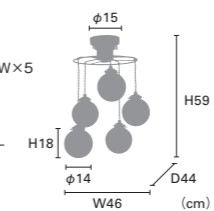

## Orelia 5 [オレリア 5]

白熱 LT-3531 ¥39,200+税

電球：E17/60W クリアミニクリプトン球×5付  
重量：3.2kg

LED LT-3532 ¥47,000+税

電球：E17/40W相当 小形LED電球（電球色）×5付 消費電力4.4W×5  
重量：3.4kg

電球なし LT-3533 ¥38,000+税

素材：スチール、ガラス / 点灯：壁スイッチ（点灯→消灯）  
※よりコード仕様（コード調整不可）  
※外径37mm以下の電球をご使用ください。