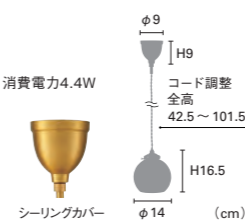

## Pommery [ポメリー]

**白熱 LT-4033 ¥9,200+税**

電球：E17/60W クリアミニクリプトン球付  
重量：0.7kg

**LED LT-4034 ¥10,760+税**

電球：E17/40W相当 小形LED電球（電球色）付 消費電力4.4W  
重量：0.8kg

**電球なし LT-4035 ¥8,960+税**

素材：スチール、ガラス  
点灯：壁スイッチ（点灯→消灯）  
※よりコード仕様