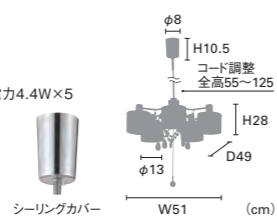

Salice [サリーチェ]

白熱 LT-6806 ¥25,200+税

電球: E17/60W クリアミニクリプトン球×5付
重量: 2.6kg

LED LT-6809 ¥33,000+税

電球: E17/40W相当 小形LED電球 (電球色) ×5付 消費電力4.4W×5
重量: 2.8kg

電球なし LT-6808 ¥24,000+税

素材: スチール、ガラス、クリスタルガラス、アクリル
点灯: プルススイッチ (全灯→3灯→2灯→消灯)