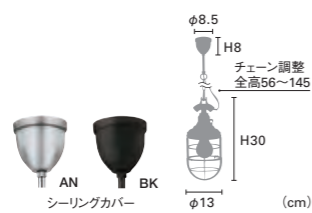

Bau [バウ]

白熱 LT-8250 ¥10,800+税
電球: E26/100W クリアハウス球付 / 重量: 0.8kg

電球なし LT-8252 ¥10,500+税

素材: スチール、アルミ / 点灯: 壁スイッチ (点灯→消灯)

LED電球使用可