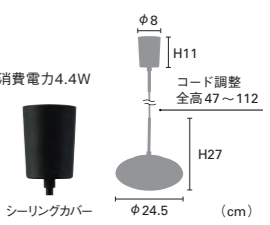

Fatima 1 [ファティマ 1]

1. **白熱 LT-4039** ¥11,000+税
     電球：E17/60W クリアミニクリプトン球付
     重量：1.3kg
   - **LED LT-4040** ¥12,560+税
     電球：E17/40W相当 小形LED電球（電球色）付 消費電力4.4W
     重量：1.4kg
   - **電球なし LT-4041** ¥10,760+税
2. 素材：スチール、ガラス
   点灯：壁スイッチ（点灯→消灯）