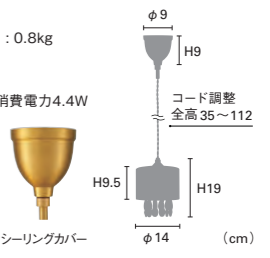

Soiree [ソワレ]

1. **白熱 LT-4152** ¥13,800+税
     電球：E17/60W クリアミニクリプトン球付 / 重量：0.8kg
   - **LED LT-4153** ¥15,360+税
     電球：E17/40W相当 小形LED電球（電球色）付 消費電力4.4W
     重量：0.9kg
   - **電球なし LT-4154** ¥13,560+税
2. 素材：スチール、ガラス、クリスタルガラス
   点灯：壁スイッチ（点灯→消灯）
   ※よりコード仕様