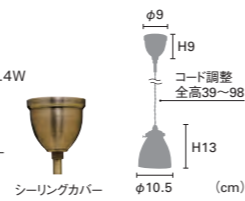

## Rudy [ルディ]

**白熱 LT-8970 ¥8,000+税**

電球：E17/60W クリアミニクリプトン球付  
重量：0.7kg

**LED LT-8973 ¥9,560+税**

電球：E17/40W相当 小形LED電球（電球色）付 消費電力4.4W  
重量：0.8kg

**電球なし LT-8972 ¥7,760+税**

素材：スチール、ガラス / 点灯：壁スイッチ（点灯→消灯）  
※よりコード仕様

## Pommery [ポメリー]

**白熱 LT-4033 ¥9,200+税**

電球：E17/60W クリアミニクリプトン球付  
重量：0.7kg

**LED LT-4034 ¥10,760+税**

電球：E17/40W相当 小形LED電球（電球色）付 消費電力4.4W  
重量：0.8kg

**電球なし LT-4035 ¥8,960+税**

素材：スチール、ガラス  
点灯：壁スイッチ（点灯→消灯）  
※よりコード仕様