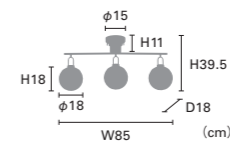

## Ullica [ウリカ]

白熱 LT-3970 ¥32,700 +税

電球：E26/100W クリアハウス球×3付  
重量：3.1kg

LED LT-3971 ¥37,200 +税

電球：E26/60W相当 一般球形LED電球 (電球色) ×3付 消費電力7.9W×3  
重量：3.4kg

電球なし LT-3972 ¥31,800 +税

素材：スチール、ガラス、アルミ 点灯：壁スイッチ (点灯→消灯)