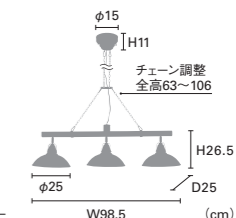

シーリングカバー  
φ25 W98.5 (cm)

BASE ベース

Dangle 3 Series [ダングル3シリーズ]

白熱

電球：E17/60W クリアミニクリプトン球×3付

LED

電球：E17/40W相当 小形LED電球（電球色）×3付  
消費電力4.4W×3

本体素材：木、スチール  
本体重量：1.4kg  
点灯：壁スイッチ（点灯→消灯）  
※よりコード仕様