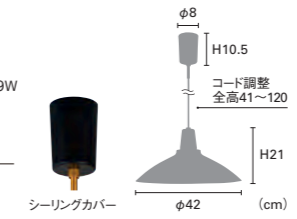

## Runo [ルノ]

白熱 LT-4175 ¥21,000+税

電球：E26/100W ホワイトハウス球付  
重量：1.4kg

LED LT-4176 ¥22,500+税

電球：E26/60W相当一般球形LED電球（電球色）付 消費電力7.9W  
重量：1.5kg

電球なし LT-4177 ¥20,700+税

素材：アルミ、大理石、スチール / 点灯：壁スイッチ（点灯→消灯）

※天然石の為、大理石の模様には個体差があります。