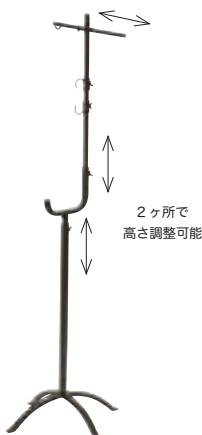

高さ調節可能：450～710

取付厚さ：最大67(緩衝材付き)

※ガラスは付属しません

アジャスタブル リーススタンド

高さ調節可能なシンプルスタンド。バッグやアクセもおまかせ。

DTFF9120

ジョセフアイアン
アジャスタブル
リーススタンド

¥3,800(税抜)

DTFF9130

ジョセフアイアン
サークルフック

¥3,500(税抜)

LOT 1 CTN 12

φ425 h265

フック長さ：55mm

NEW!

アンブレラスタンド

傘を広げてディスプレイをする専用什器。
傘の角度やサイズに合わせて調節可能。

DTFF2320
ジョセフアイアン
アンブレラディスプレイ
スタンド
¥15,000(税抜)
LOT 1 CTN 1
w500 d500 h1370
高さ調節可能：1370～1790
※組み立て式

NEW!

バックパックスタンド

バックパックや帽子などをディスプレイする専用什器。

DTFF2330
ジョセフアイアン
リュック/バックパック用
ディスプレイスタンド
¥15,000(税抜)
LOT 1 CTN 1
w500 d500 h1530
高さ調節可能：1370～1790
引っ掛けフック幅：w300
※組み立て式