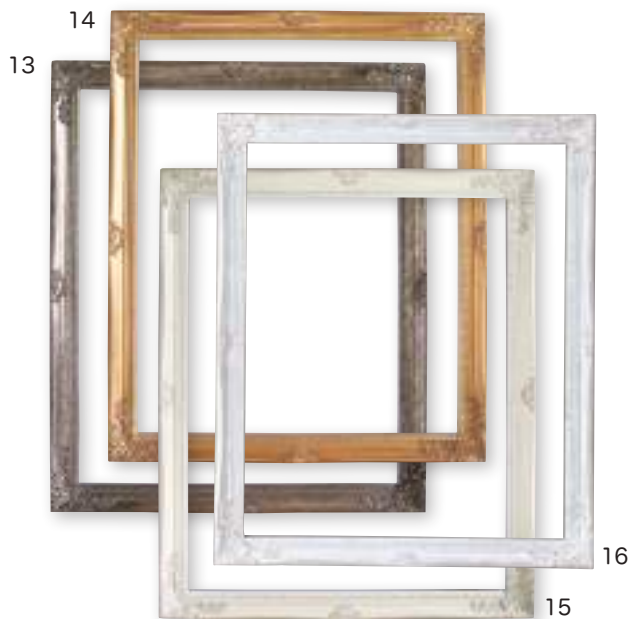

BIG FRAME - L

13. SQM910LSV
シルバー

14. SQM910LGD
ゴールド

15. SQM910LIV
アイボリー

16. SQM910LHC
ホワイト

ANCIENT
アンティークスタイル
ビッグフレーム Lサイズ
¥13,000(税抜)
LOT 1 CTN 1
w700 d40 h840
内寸:w 585 h725
背面に付けるパーツが
別で付属しています。