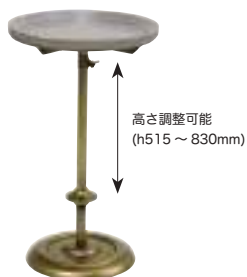

素材：天板 / モミ MDF、脚 / アイアン

※通常掛け率と異なります。

DTDS2410
Sophia
アジャスタブル ラウンド
ディスプレイ台 組立式
¥9,000(税抜)
LOT 1 CTN 1
φ 300 h515~830

DTDS2420
Sophia
レクトディスプレイ
テーブル 組立式
¥12,000(税抜)
LOT 1 CTN 1
w500 d330 h550

DTDS2430
Sophia
三つ脚ラウンドディスブ
レイテーブル 組立式
¥12,000(税抜)
LOT 1 CTN 1
φ 400 h575