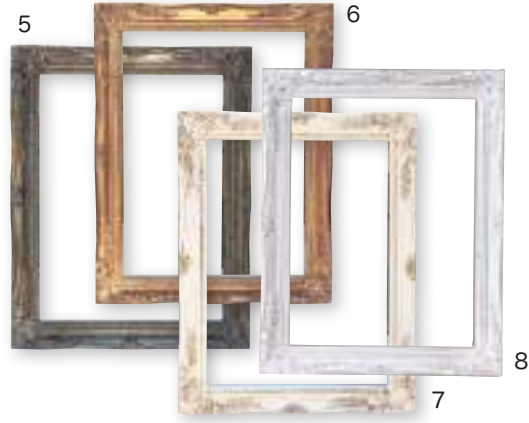

FRAME - L

5. SQM810LSV
シルバー

6. SQM810LGD
ゴールド

7. SQM810LIV
アイボリー

8. SQM810LHC
ホワイト

ANCIENT
アンティークスタイル
フレーム Lサイズ
¥4,900(税抜)
LOT 1 CTN 10
w380 d35 h480
枠内寸:285 x 385