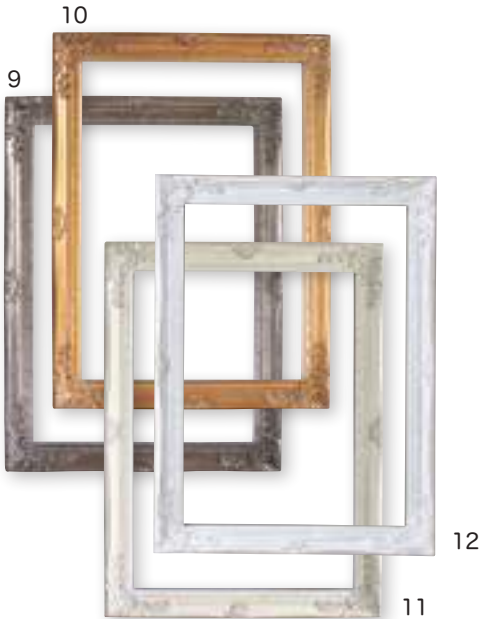

FRAME - L

5. SQM810LSV
シルバー

6. SQM810LGD
ゴールド

7. SQM810LIV
アイボリー

8. SQM810LHC
ホワイト

ANCIENT
アンティークスタイル
フレーム Lサイズ
¥4,900(税抜)
LOT 1 CTN 10
w380 d35 h480
枠内寸:285 x 385

BIG FRAME - S

9. SQM911SSV
シルバー