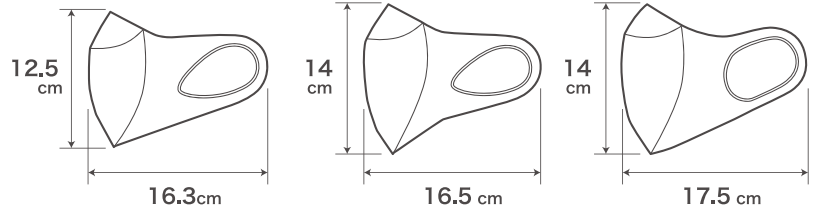

¥2,800(税抜)

LOT 2 CTN 180

素材：湿式ポリウレタン
男女兼用各色3サイズ

男女兼用：

Sサイズ	Mサイズ	Lサイズ
7cm以下	7cm~9cm	9cm以上

鼻先から顎先までの長さを測定し、下記チャートを参考にサイズを選んでください。
※個人差がありますので、目安としてお使いください。

S W16.3×H12.5cm **M** W16.5×H14cm **L** W17.5×H14cm

※商品サイズは半分に折り畳んだ時のサイズです。