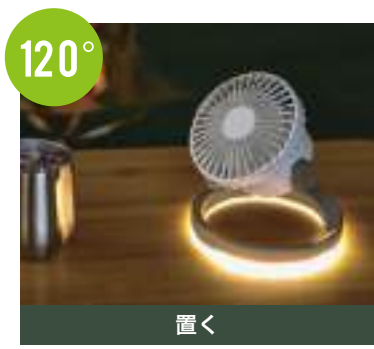

「キャンプの暑さ対策として必要な扇風機」と「暗くても快適に過ごせる明るいライト」この2つの必需品をコンパクトに一体化。
置く・吊り下げる・持ち運ぶの3つの方法で、扇風機とライトを同時に使用する事ができます。キャンパーライクなインテリアにもマッチして日常的にも使えます。

120°

置く

卓上扇風機として使用できます。暑い気温・熱い焚き火も SOLO FAN を使いながらクールダウン。

0°

吊り下げる

蒸れるテント内の空気を循環。テントを包み込む自分だけの光で、趣味の時間に没頭する事ができます。