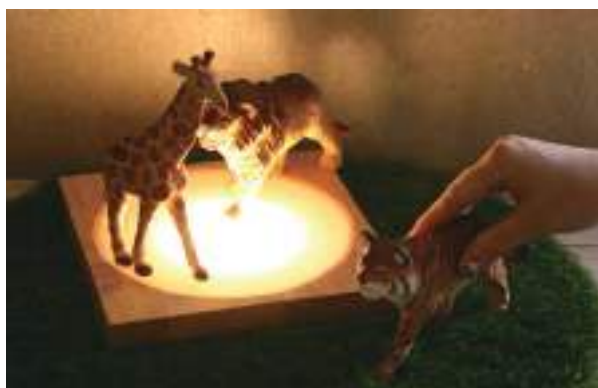

LEDディスプレイライト

お気に入りの物を光らせて魅せる。

人知れず好きなものを集めている経験ありますよね？
自分の推しを一番良く飾りたい、素敵な姿を見てほしい、
そんな思いを叶えてくれるLEDのディスプレイライト。

素材：台座 / オーク材、照明カバー / ポリカーボネート

USB タイプ

USB 接続をしての使用なので、面倒な電池交換も不要です。