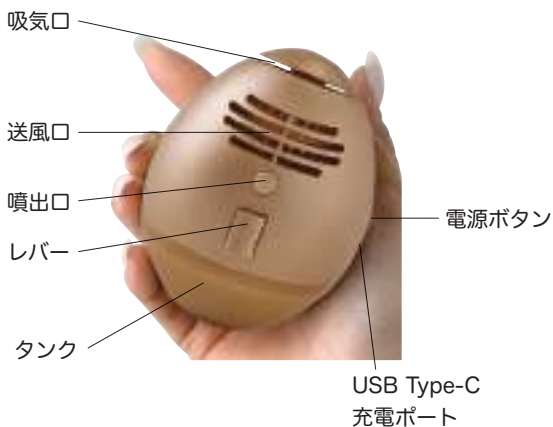

NEW!

ミストファン エッグ

手に馴染むカタチ、かわいい「たまご」型ミストファン。

手軽に涼しさを感じられる可愛いたまご型の小型扇風機。

女子の心をキュンとさせる形と色合いは、手にしても置いても目を惹くデザインです。

ミスト機能により気化熱の原理を利用して、より涼しさを感じることができます。

扇風機は電源ボタンを短押しすると電源オン/ オフと2段階の风量調節が可能です。

ボタンを押すごとに、ON→弱風→強風→OFFと切り替えができます。

可愛いたまご型

女子の心をキュンとさせる
形と色合いは手にしても置いても
目を惹くデザイン。

ミストスプレー機能

タンクに水を入れ、
レバーを押すと小さな丸い噴出口から
細かいミストが噴霧します。

2段階の扇風機

2段階の风量調節が可能。
ボタンを押すごとに、
ON→弱風→強風→OFF 切り替え。