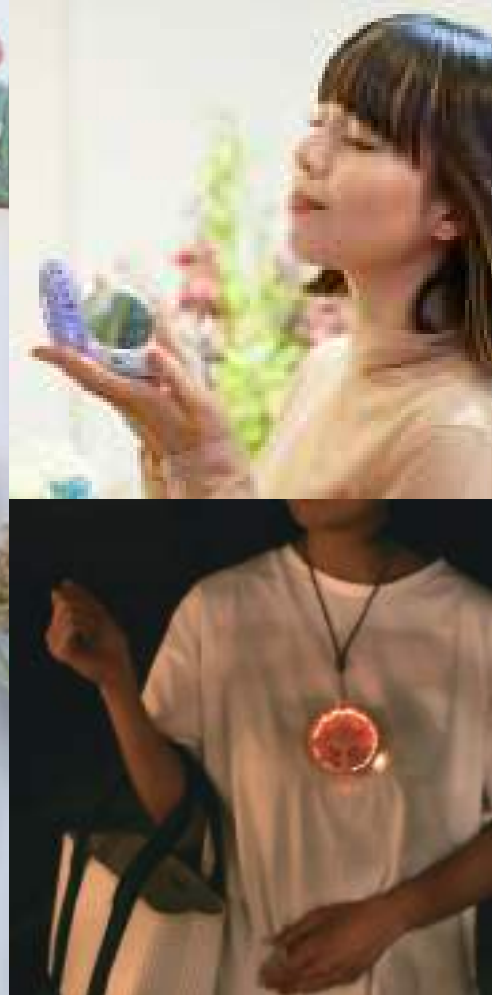

ご使用の状況により異なりますのでご了承ください。

※通常掛率と異なります。

※3ヶ月の動作保証付き

LED 付きコンパクトミラー
×
扇風機

Mirror
FAN-bulous

ミラーファンビューラス

わたしを魅せる、光と風のお守り。

LED 付きコンパクトミラーと一体型になった、フェミニンな小型扇風機。
USB 充電式で3段階の風量。LED ライトは点灯・点滅の2パターン。
お花のような美しい形状で、メイクや髪型のチェックができるミラー付き。
暗闇で光り周囲への存在を伝えるLEDリングライト機能付き。
2枚の見開きミラーは2倍拡大鏡と通常倍率鏡の2種類。
ファビュラスなパッケージ入りでギフトにもぴったり。