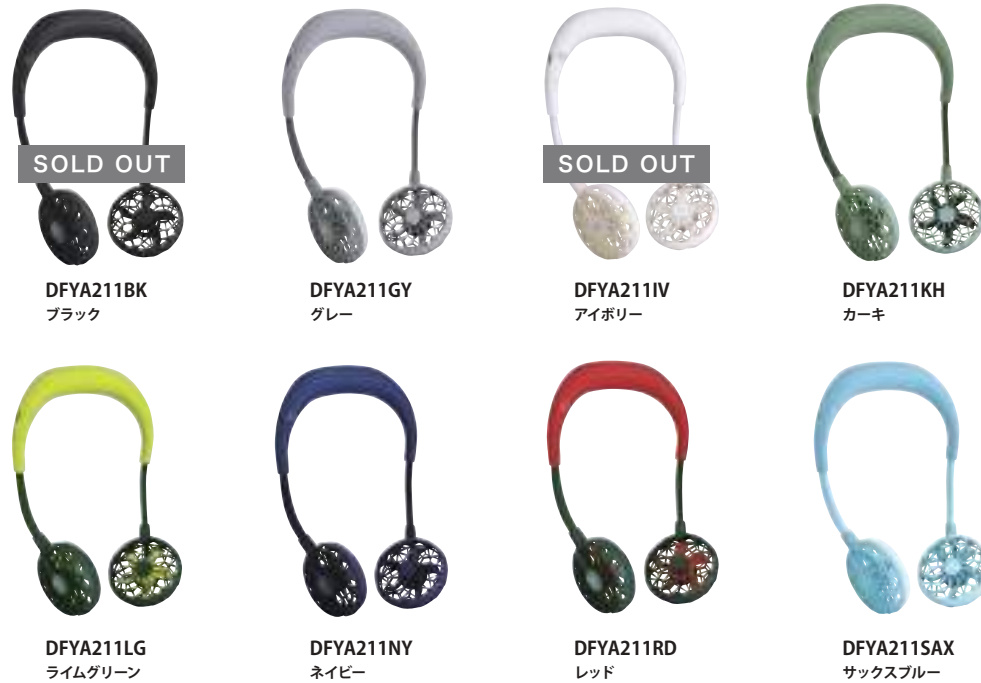

ダブルファンハンズフリー
ヨガエアー

¥3,000(税抜)

LOT 1 CTN 20

w170 d35 h265

付属品：充電用USBケーブル(Type-C)、ヘアゴム

入力：DC5V1.0A(USB充電式)

充電電池(内蔵)：ニッケル水素電池3.6V,2000mAh

充電可能回数：約500回

素材：本体/ABS樹脂、羽根/ポリプロピレン、

アーム/シリコン、アイアン

※3ヶ月の動作保証付き

※通常掛け率と異なります

DFYA211BK
ブラック

DFYA211GY
グレー

DFYA211IV
アイボリー

DFYA211KH
カーキ

DFYA211NY
ネイビー

DFYA211RD
レッド

DFYA211SAX
サックスブルー

ダブルファンハンズフリー
ヨガエアー

¥3,600(税抜)

LOT 1 CTN 20

w170 d65 h250

付属品：充電用USBケーブル(Type-C)、ヘアゴム

入力：DC5V1.0A(USB充電式)

充電電池(内蔵)：ニッケル水素電池3.6V,2000mAh

充電可能回数：約500回

素材：本体/ABS樹脂、羽根/ポリプロピレン、

アーム/シリコン、アイアン

※3ヶ月の動作保証付き

※通常掛け率と異なります