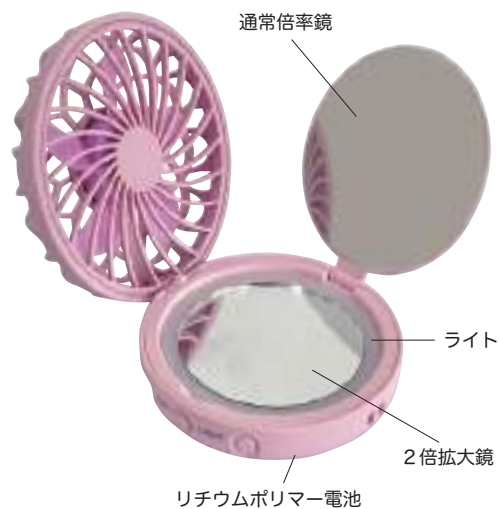

ご使用の状況により異なりますのでご了承ください。

※通常掛率と異なります。

※3ヶ月の動作保証付き

LED 付きコンパクトミラー
×
扇風機

Mirror
FAN-bulous

ミラーファンビューラス

わたしを魅せる、光と風のお守り。

LED 付きコンパクトミラーと一体型になった、フェミニンな小型扇風機。
USB 充電式で3段階の風量。LED ライトは点灯・点滅の2パターン。
お花のような美しい形状で、メイクや髪型のチェックができるミラー付き。
暗闇で光り周囲への存在を伝えるLEDリングライト機能付き。
2枚の見開きミラーは2倍拡大鏡と通常倍率鏡の2種類。
ファビュラスなパッケージ入りでギフトにもぴったり。