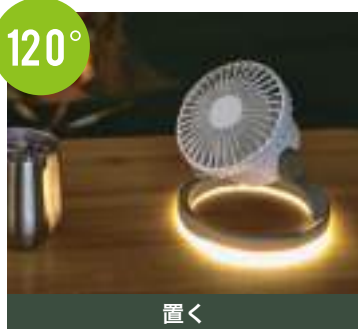

置く・吊り下げる・持ち運ぶの3つの方法で、扇風機とライトを同時に使用する事ができます。

キャンパーライクなインテリアにもマッチして日常的にも使えます。

120°

置く

卓上扇風機として使用できます。
暑い気温・熱い焚き火も SOLO FAN
を使いながらクールダウン。

0°

吊り下げる

蒸れるテント内の空気を循環。
テントを包み込む自分だけの光で、
趣味の時間に没頭する事ができます。