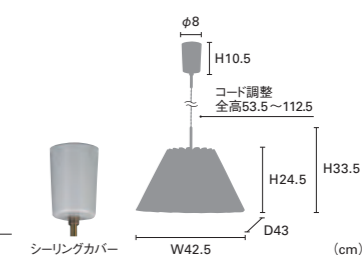

NEW Kivi [キヴィ]

柔らかなドレープがゆったりと広がるビンテージライクなペンダントライト。
反復する膨らみと谷間が光のグラデーションを生み、立体的なフォルムと共に空間をシックに演出します。
グレーのファブリックに合わせた、鈍く輝くゴールドのパイプが個性と深みを与えています。

- 白熱 LT-4311 ￥19,300+税 電球：E26/60W φ70ホワイトボール球付 / 重量：1.1kg
- LED LT-4312 ￥20,800+税 電球：E26/60W相当一般球形電球（電球色）付 消費電力7.9W / 重量：1.2kg
- 電球なし LT-4313 ￥19,000+税

素材：布、スチール / 点灯：壁スイッチ（点灯→消灯） ※よりコード仕様