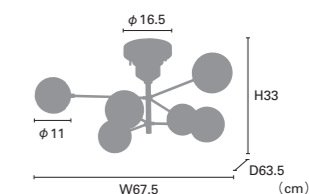

LED LT-4325 ¥55,000+税 電球：E17/40W相当 小形LED電球（電球色）×6付 消費電力4.4W×6 / 重量：3.6kg
電球なし LT-4326 ¥44,200+税
素材：ガラス、スチール、アルミ、真鍮 / 点灯：壁スイッチ（点灯→消灯）
白熱電球使用不可