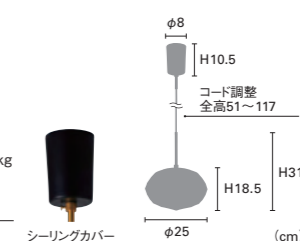

- 白熱 **LT-4285** ¥15,800+税 電球：E17/60W ホワイトミニクリプトン球付 / 重量：1.4kg
- LED **LT-4286** ¥17,360+税 電球：E17/40W相当 小形LED電球（電球色）付 消費電力4.4W / 重量：1.5kg
- 電球なし **LT-4287** ¥15,560+税

素材：ガラス、スチール / 点灯：壁スイッチ（点灯→消灯）

NEW

Rodney [ロドニー]