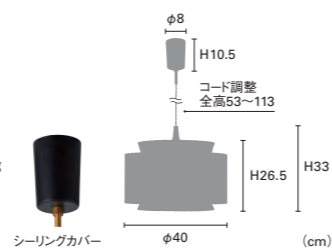

NEW

Rodney [ロドニー]

アメリカンビンテージデザインを思わせるウィップスティッチを施した立体的なペンダントライト。
綿麻混合の風合い豊かな3枚のファブリックセードが作る個性的なシルエットが、リビングやダイニングで存在感を放ちます。
セード上部のウッドパーツやブラウンのウィップスティッチが、木製家具と相性の良いアクセントとなっています。

- 白熱 LT-4288 ￥20,000+税 電球：E26/100W ホワイトハウス球付 / 重量：1.3kg
- LED LT-4289 ￥21,500+税 電球：E26/60W相当一般球形LED電球（電球色）付 消費電力7.9W / 重量：1.4kg
- 電球なし LT-4290 ￥19,700+税

素材：布、スチール、木、合皮 / 点灯：壁スイッチ（点灯→消灯） ※よりコード仕様