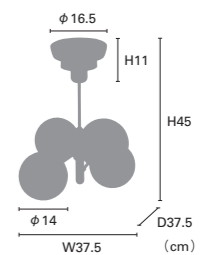

LED LT-4325 ¥55,000+税 電球：E17/40W相当 小形LED電球（電球色）×6付 消費電力4.4W×6 / 重量：3.6kg
電球なし LT-4326 ¥44,200+税
素材：ガラス、スチール、アルミ、真鍮 / 点灯：壁スイッチ（点灯→消灯）
白熱電球使用不可

NEW

Capella [カペラ]

いくつかの星が集まった連星"カペラ"に着想を得てデザインされたロマンティックなシーリングライト。
 シーリングカバーから伸びる長めのアームに、見上げる角度によりフォルムが変化するようガラスセードを配し、
 星々が放つ光を表現しました。
 ブライトゴールドのボディとホワイトガラスのセードの華やかなコントラストがお部屋をエレガントに演出します。