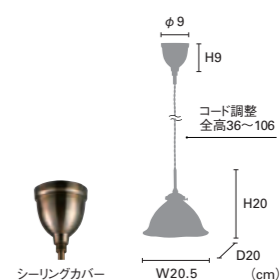

- 白熱 LT-4311 ￥19,300+税 電球：E26/60W φ70ホワイトボール球付 / 重量：1.1kg
- LED LT-4312 ￥20,800+税 電球：E26/60W相当一般球形電球（電球色）付 消費電力7.9W / 重量：1.2kg
- 電球なし LT-4313 ￥19,000+税

素材：布、スチール / 点灯：壁スイッチ（点灯→消灯） ※よりコード仕様

NEW
Tapio [タピオ]

森に生息するきのこをガラスで表現したアーティストックなペンダントライト。

きのこの笠の裏にあるひだを細やかな凹凸で表しながら、見る角度により微妙に変化する自然なフォルムに仕上げました。点灯するとウェーブのついた厚めの縁に光が集まり、幻想的な雰囲気を醸し出します。

FR

BN

- 白熱 LT-4333 ¥13,000+税 電球: E17/60W クリアミニクリプトン球付 / 重量: 1.1kg
LED LT-4334 ¥14,560+税 電球: E17/40W相当 小形LED電球 (電球色) 付 消費電力4.4W / 重量: 1.2kg
電球なし LT-4335 ¥12,760+税

素材: ガラス、スチール / 点灯: 壁スイッチ (点灯→消灯) ※よりコード仕様

シーリングカバー

W20.5 (cm)

NEW

Theobald [テオバルト]

ワイヤーフレームの中でガラスセードが浮かんでいるような、ユニークな構造のペンダントライト。
点灯すると細いワイヤーの影が天井や壁面に広がり、ドラマティックなコントラストを生み出します。
ダイナミックなサイズでありながら圧迫感を感じさない、和洋問わずスタイリングしていただけるモダンなデザインです。