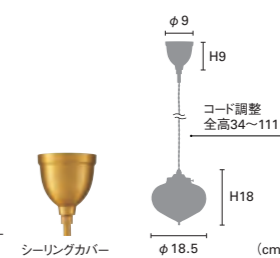

シーリングカバー

(cm)