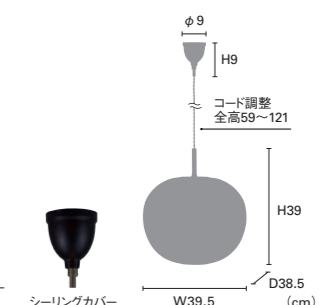

- 白熱 **LT-4336** ¥33,000+税
  電球：E26/100W ホワイトハウス球付 / 重量：1.3kg
- LED **LT-4337** ¥34,500+税
  電球：E26/60W相当 一般球形LED電球（電球色）付 消費電力7.9W / 重量：1.4kg
- 電球なし **LT-4338** ¥32,700+税

素材：ケミカルファイバー、スチール、木 / 点灯：壁スイッチ（点灯→消灯） ※よりコード仕様