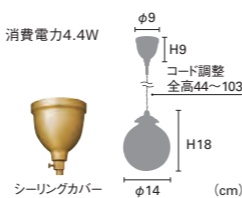

## Riquet [リケー]

白熱 LT-3976 ¥9,200+税

電球：E17/60W クリアミニクリプトン球付  
重量：0.9kg

LED LT-3977 ¥10,760+税

電球：E17/40W相当 小形LED電球（電球色）付 消費電力4.4W  
重量：1kg

電球なし LT-3978 ¥8,960+税

素材：スチール、ガラス  
点灯：壁スイッチ（点灯→消灯）  
※よりコード仕様  
※外径37mm以下の電球をご使用ください。