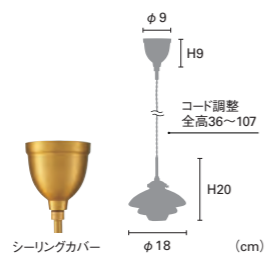

## Linne [リネー]

**白熱 LT-4239 ¥13,000+税**

電球：E17/60W クリアミニクリプトン球付  
重量：0.9kg

**LED LT-4240 ¥14,560+税**

電球：E17/40W相当 小形LED電球（電球色）付 消費電力4.4W  
重量：1kg

**電球なし LT-4241 ¥12,760+税**

素材：ガラス、スチール / 点灯：壁スイッチ（点灯→消灯）  
※よりコード仕様 ※外径37mm以下の電球をご使用ください。