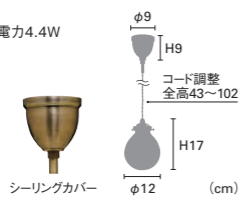

## Marweles [マルヴェル]

白熱 LT-9823 ¥9,000+税

電球: E17/60W クリアミニクリプトン球付  
重量: 0.6kg

LED LT-9824 ¥10,560+税

電球: E17/40W相当 小形LED電球(電球色)付 消費電力4.4W  
重量: 0.7kg

電球なし LT-9825 ¥8,760+税

素材: スチール、ガラス  
点灯: 壁スイッチ(点灯→消灯)  
※よりコード仕様  
※外径37mm以下の電球をご使用ください。