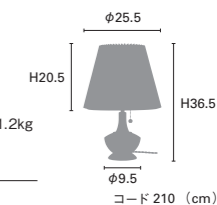

- 白熱 LT-4327 ¥16,000+税
  電球: E26/60W ホワイトハウス球付 / 重量: 1.1kg
- LED LT-4328 ¥17,500+税
  電球: E26/60W相当一般球形LED電球(電球色)付 消費電力7.9W / 重量: 1.2kg
- 電球なし LT-4329 ¥15,700+税

素材: 布、木、スチール / 点灯: プルススイッチ(点灯→消灯) ※よりコード仕様