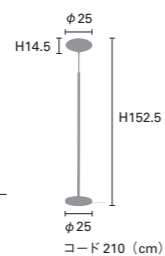

NEW

Teodor [テオドル]

オーバルのガラスセードとスリムな支柱のミニマルなシルエットが印象的なフロアライト。

柔らかな光を広げるホワイトガラスに、ダークブラウンのウッド、アンティークゴールドのスチールを配した支柱を合わせ、高級感のあるルックスに仕上げました。

すらりとしたデザインは置き場所を選ばず、リビングやベッドルームなどさまざまな場所にフィットします。

LED LT-4298 ¥32,000+税

電球：E17/40W相当 小形LED電球（電球色）付 消費電力4.4W / 重量：4.8kg

電球なし LT-4299 ¥30,200+税

素材：ガラス、スチール、木 / 点灯：フットスイッチ（点灯→消灯）

白熱電球使用不可