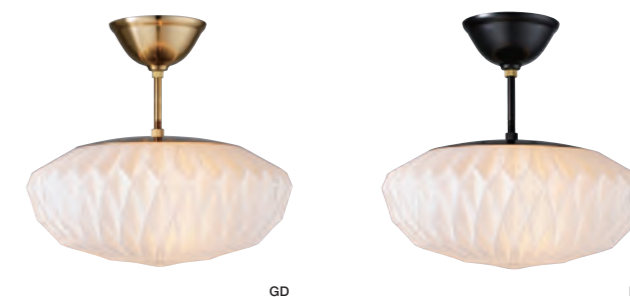

## NEW Olin [オリーン]

折り紙のような幾何学模様のホワイトガラスが  
柔らかで繊細な光を放つシーリングライト。  
艶のあるホワイトガラスから広がる光がお部屋をあたたく照らし、  
落ち着いた空間を演出します。  
本体部分をミニマルにデザインしたことで  
天井との間にもほどよく光が抜けるので、  
リビングやダイニングなどの主照明としてもお使い頂けます。

GD

BK

- 白熱 **LT-4319** ¥31,000+税 電球：E17/60W ホワイトミニクリプトン球×3付 / 重量：3.6kg
- LED **LT-4320** ¥35,680+税 電球：E17/40W相当 小形LED電球（電球色）×3付 消費電力4.4W×3 / 重量：3.7kg
- 電球なし **LT-4321** ¥30,280+税

## Riquet Spot [リケー スポット]

シンプルなガラスセードにブライトゴールドの組み合わせが人気のシリーズ、リケーのスポットタイプ。玄関や廊下、レストルームなどの限られたスペースにフィットする、すっきりとしたデザインにこだわりました。ゴールドと相性の良い3色のガラスからお選びいただけます。

白熱	LT-4304	¥9,800+税	電球：E17/60W クリアミニクリプトン球付 / 重量：0.9kg
LED	LT-4305	¥11,360+税	電球：E17/40W相当 小形LED電球（電球色）付 消費電力4.4W / 重量：1kg
電球なし	LT-4306	¥9,560+税	