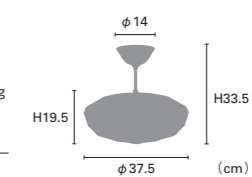

素材：ガラス、スチール / 点灯：壁スイッチ（点灯→消灯）

H19.5

φ14

H33.5

φ37.5 (cm)

NEW