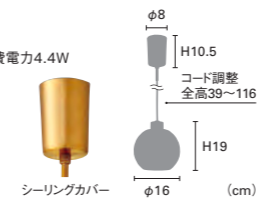

## Neron [ネロン]

白熱 LT-4264 ¥14,500+税  
電球: E17/60W クリアミニクリプトン球付 / 重量: 1.2kg

LED LT-4265 ¥16,060+税  
電球: E17/40W相当 小形LED電球 (電球色) 付 消費電力4.4W / 重量: 1.3kg

電球なし LT-4266 ¥14,260+税

素材: ガラス、スチール / 点灯: 壁スイッチ (点灯→消灯)  
※よりコード仕様 ※外径37mm以下の電球をご使用ください。  
※製造工程上、ガラス側面等に接合線があります。

## Aimee [エメ]

白熱 LT-4201 ¥13,300+税  
電球: E17/60W クリアミニクリプトン球付  
重量: 1.4kg

LED LT-4202 ¥14,860+税  
電球: E17/40W相当 小形LED電球 (電球色) 付 消費電力4.4W  
重量: 1.5kg

電球なし LT-4203 ¥13,060+税

素材: ガラス、大理石、スチール  
点灯: 壁スイッチ (点灯→消灯)  
※天然石の為、大理石の模様には個体差があります。