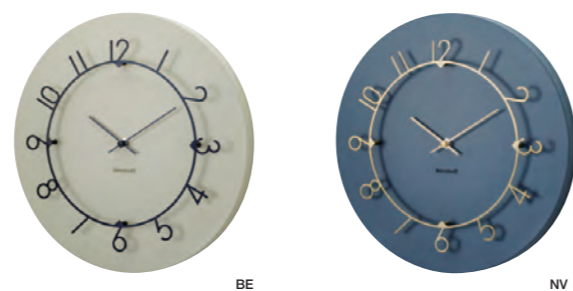

## Ahtee [アハテー]

八角形のウッドフレームの内側に、さり気なくベッコ甲調のアクセントを添えたウォールクロック。数字や針にレトロなデザインを採用し、品のあるルックスに仕上げました。

CL-4295 ¥13,800+税 W28×H28×D4.5cm / 重量：0.8kg

素材：木、MDF、ガラス、プラスチック、アクリル / スイプムーブメント / 壁掛け用木ネジ付 / 単3乾電池（別売）

NEW  
Luu [ルウ]

文字盤から浮かせたスチールの数字がクラシカルなウォールクロック。数字が文字盤に落とす影をも図った、光の射す方向によって表情が変化する個性的なデザインです。くすんだベージュにはブラックの数字を、深みのあるネイビーにはゴールドの数字を合わせました。

CL-4317 ¥16,800+税  
φ30×D4cm / 重量: 1kg

素材: ポリレジン、スチール  
スリープムーブメント / 壁掛け用木ネジ付 / 単3乾電池 (別売)