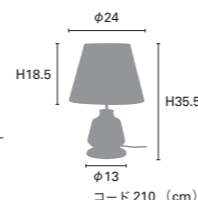

- 白熱 LT-4330 ¥23,000+税
  電球: E26/40W クリアハウス球付 / 重量: 2.8kg
- LED LT-4331 ¥24,500+税
  電球: E26/60W相当一般球形LED電球(電球色)付 消費電力7.9W / 重量: 2.9kg
- 電球なし LT-4332 ¥22,700+税

素材: 紐、大理石、スチール、木 / 点灯: ロータリースイッチ(点灯→消灯)
※よりコード仕様
※天然石の為、大理石の模様には個体差があります。