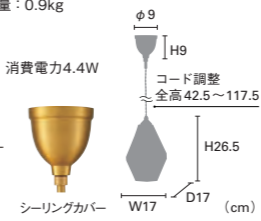

## Linne [リネー]

**白熱 LT-4239 ¥13,000+税**

電球：E17/60W クリアミニクリプトン球付  
重量：0.9kg

**LED LT-4240 ¥14,560+税**

電球：E17/40W相当 小形LED電球（電球色）付 消費電力4.4W  
重量：1kg

**電球なし LT-4241 ¥12,760+税**

素材：ガラス、スチール / 点灯：壁スイッチ（点灯→消灯）  
※よりコード仕様 ※外径37mm以下の電球をご使用ください。

## Lapiss [ラピス]

**白熱 LT-4073 ¥12,300+税**

電球：E17/60W クリアミニクリプトン球付 / 重量：0.9kg

**LED LT-4074 ¥13,860+税**

電球：E17/40W相当 小形LED電球（電球色）付 消費電力4.4W  
重量：1kg

**電球なし LT-4075 ¥12,060+税**

素材：スチール、ガラス  
点灯：壁スイッチ（点灯→消灯）  
※よりコード仕様