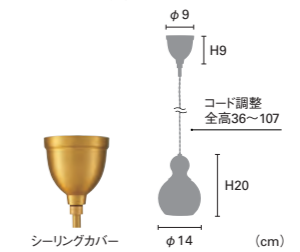

Tyene [テューネ]

- **白熱 LT-4242 ￥14,800+税**
  電球：E17/60W クリアミニクリプトン球付 / 重量：0.8kg
- **LED LT-4243 ￥16,360+税**
  電球：E17/40W相当 小形LED電球（電球色）付 消費電力4.4W / 重量：0.9kg
- **電球なし LT-4244 ￥14,560+税**

素材：ガラス、スチール / 点灯：壁スイッチ（点灯→消灯）
※よりコード仕様