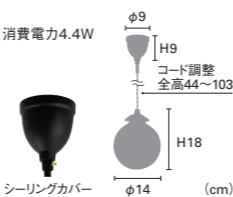

## Ian [イアン]

白熱 LT-4282 ¥9,200+税

電球：E17/60W クリアミニクリプトン球付  
重量：0.9kg

LED LT-4283 ¥10,760+税

電球：E17/40W相当 小形LED電球（電球色）付 消費電力4.4W  
重量：1kg

電球なし LT-4284 ¥8,960+税

素材：スチール、ガラス  
点灯：壁スイッチ（点灯→消灯）  
※よりコード仕様  
※外径37mm以下の電球をご使用ください。