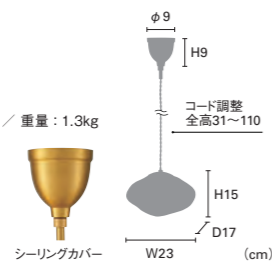

Neron [ネロン]

白熱 LT-4264 ¥14,500+税
電球: E17/60W クリアミニクリプトン球付 / 重量: 1.2kg

LED LT-4265 ¥16,060+税
電球: E17/40W相当 小形LED電球 (電球色) 付 消費電力4.4W / 重量: 1.3kg

電球なし LT-4266 ¥14,260+税

素材: ガラス、スチール / 点灯: 壁スイッチ (点灯→消灯)
※よりコード仕様 ※外径37mm以下の電球をご使用ください。
※製造工程上、ガラス側面等に接合線があります。