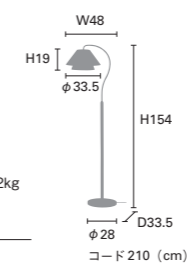

- 白熱 **LT-4291** ¥33,000+税
  電球：E26/40W ホワイトハウス球付 / 重量：5.1kg
- LED **LT-4292** ¥34,500+税
  電球：E26/60W相当一般球形LED電球（電球色）付 消費電力7.9W / 重量：5.2kg
- 電球なし **LT-4293** ¥32,700+税

素材：布、スチール、木 / 点灯：フットスイッチ（点灯→消灯）