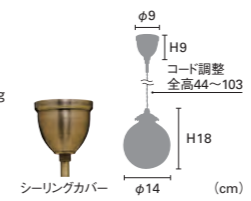

## Aimee [エメ]

白熱 LT-4201 ¥13,300+税  
電球: E17/60W クリアミニクリプトン球付  
重量: 1.4kg

LED LT-4202 ¥14,860+税  
電球: E17/40W相当 小形LED電球 (電球色) 付 消費電力4.4W  
重量: 1.5kg

電球なし LT-4203 ¥13,060+税

素材: ガラス、大理石、スチール  
点灯: 壁スイッチ (点灯→消灯)  
※天然石の為、大理石の模様には個体差があります。

## Orelia [オレリア]

**白熱** LT-1937 ¥9,000+税

電球：E17/60W クリアミニクリプトン球付 / 重量：0.6kg

**LED** LT-1938 ¥10,560+税

電球：E17/40W相当 小形LED電球 (電球色) 付 消費電力4.4W / 重量：0.7kg

**電球なし** LT-1939 ¥8,760+税

素材：スチール、ガラス / 点灯：壁スイッチ (点灯→消灯)  
※よりコード仕様 ※外径37mm以下の電球をご使用ください。

## Orelia (L) [オレリア L]

**白熱** LT-1941 ¥11,100+税 ※単品画像はLT-1941です。

電球：E26/60W クリアハウス球付 / 重量：1.6kg

**レトロ** LT-1942 ¥12,600+税

電球：E26/60W レトロ球付 / 重量：1.6kg

**LED** LT-1943 ¥12,600+税

電球：E26/60W相当 一般球形LED電球 (電球色) 付 消費電力7.9W / 重量：1.7kg