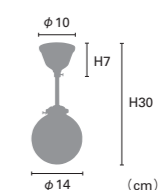

白熱	LT-4304	¥9,800+税	電球：E17/60W クリアミニクリプトン球付 / 重量：0.9kg
LED	LT-4305	¥11,360+税	電球：E17/40W相当 小形LED電球（電球色）付 消費電力4.4W / 重量：1kg
電球なし	LT-4306	¥9,560+税	

素材：ガラス、スチール / 点灯：壁スイッチ（点灯→消灯） ※外径37mm以下の電球をご使用ください。