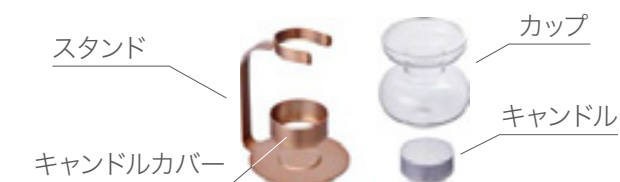

※キャンドル付

ティーライトキャンドル 12個入り

20324 / 4963264 508216

¥400 入数 1 / 40

[セット] W230 x D80 x H20 mm

[キャンドル] φ38 x H15 mm