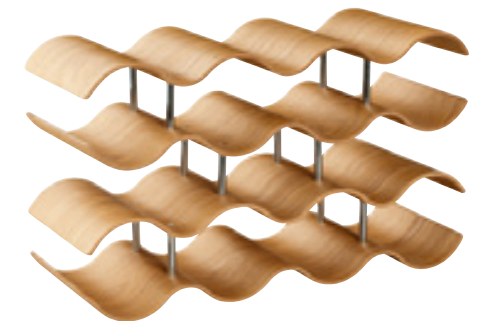

## WINE RACK

ワインラック

軽くて丈夫なプライウッド製のワインラック。安定性も高く、コンパクトにワインをストックできます。天然の木目によるナチュラルな風合いは、どんなインテリアにも馴染みます。

天然木 (ウィロー積層材、ウレタン塗装)、18-8 ステンレス鋼 / 中国製

**ワインラック 5本用 ウィロー**  
**45161** / 4963264 498111  
¥4,000 入数 1 / 12  
W290 x D155 x H100 mm